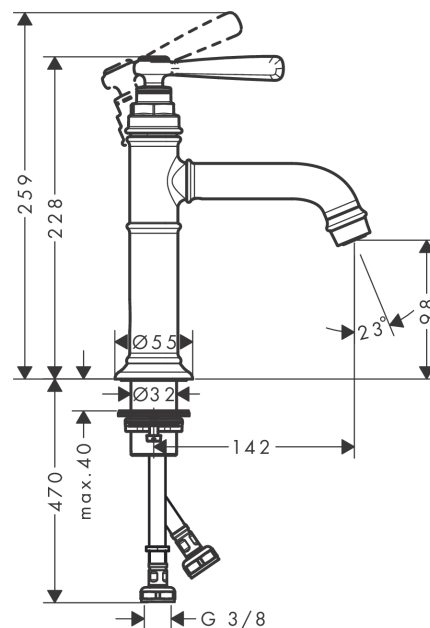

AXOR Montreux
Einhebel-Waschtischmischer 100 mit Hebelgriff und Ablaufgarnitur
 Oberfläche: **Polished Gold Optic** Artikelnummer: **16516990**

Merkmale

- besteht aus: Einhebel-Waschtischmischer, Ablaufgarnitur
- ComfortZone 100
- Ausladung: 142 mm
- Auslaufhöhe: 98 mm
- Griffvariante: Hebelgriff
- Strahlart: Normalstrahl
- maximale Durchflussmenge bei 3 bar: 5 l/min
- Keramikmischsystem
- Temperaturbegrenzung einstellbar
- für Durchlauferhitzer geeignet
- unverschleißbare Ablaufgarnitur
- Anschlussart: G 3/8 Anschlussschläuche
- Anschlussgröße: DN15
- EU-Taxonomie: max. 6 l/min - wesentlicher Beitrag (SC) möglich
- PA-IX 7279/IO

Technologie

Produktabbildung

Maßzeichnung

AXOR Montreux
Einhebel-Waschtismischer 100 mit Hebelgriff und Ablaufgarnitur
 Oberfläche: **Polished Gold Optic** Artikelnummer: **16516990**

Durchflussdiagramm