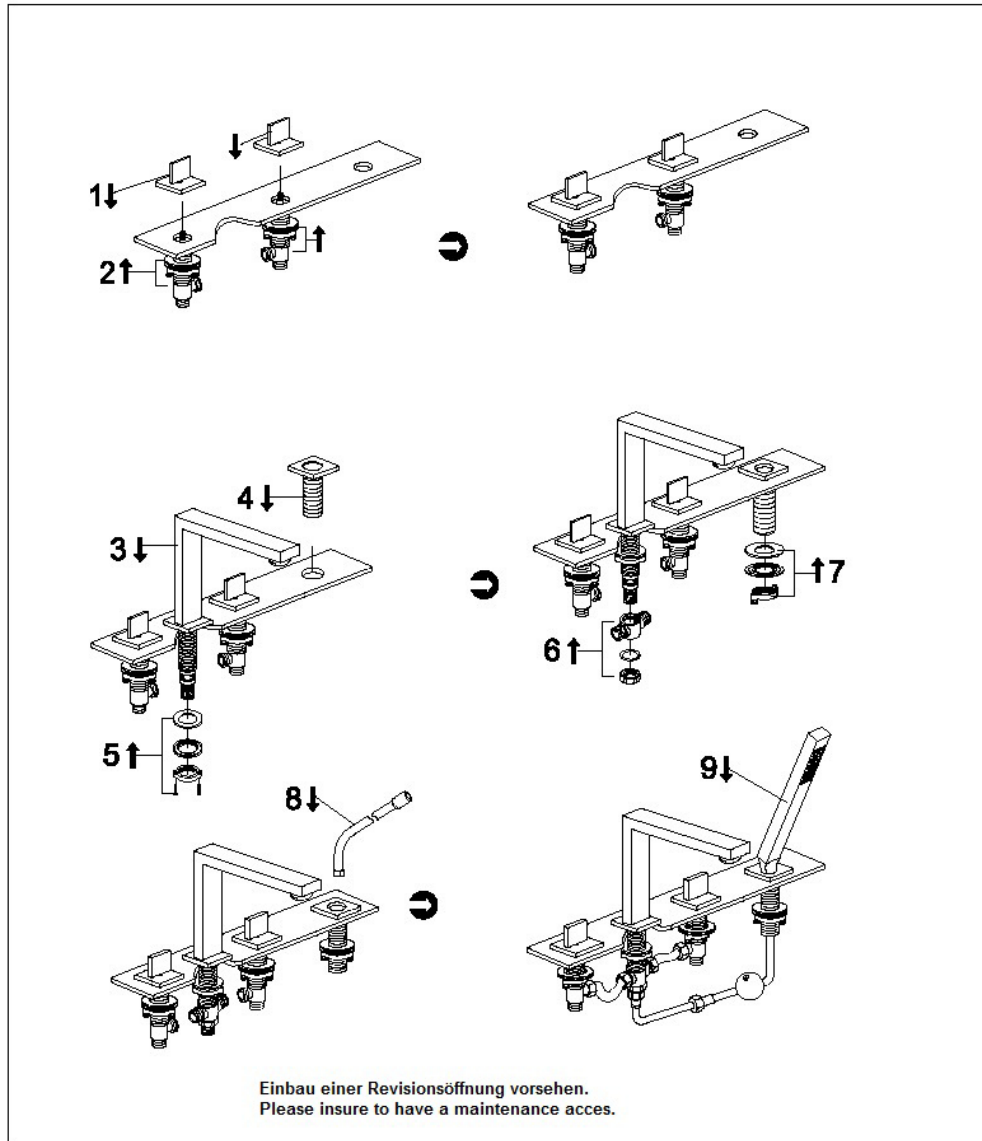

STEINBERG

4-Loch Wanne/Brause-Standarmatur

Art.Nr.160 2400

Installation

Technische Zeichnung