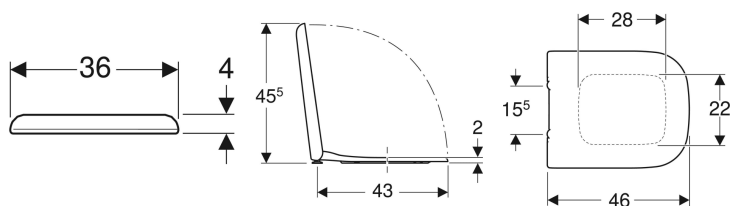

Geberit myDay WC-Sitz

Beispielbild

Eigenschaften

- WC-Deckel überlappend

Technische Daten

Werkstoff	Duroplast
Befestigungsabstand	15.5 cm

Art.-Nr.	Farbe / Oberfläche	B	H	T	Absenkautomatik	Befestigung	Scharnierwerkstoff	VE1
575410000	weiß / glänzend	36 cm	4 cm	46 cm	ja	von oben	Messing verchromt	1 St.