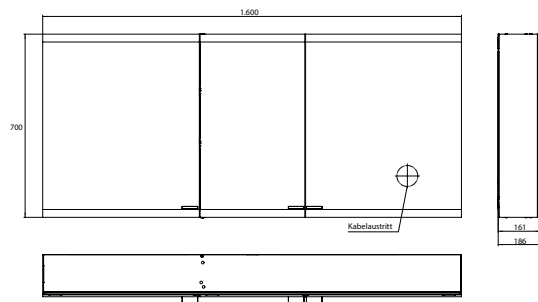

## PRODUKTINFORMATION

Lichtspiegelschrank evo, 1.600 mm, 3 Türen, Aufputzmodell, IP 20 aluminium, mit light system, ohne Spiegelheizung

Art.-Nr.9397 080 08

Mit emco light system: Bedienung der Funktionen Ein/Aus, Lichtstärke, Lichtfarbe (2.700 bis 6.500 K) und Szenenauswahl (Cosmetic, Energizing, Relaxing) über App, Controller oder direkt am Touch-Bedienfeld. Vernetzung verschiedener Lichtquellen über Bluetooth. Detailinformationen zum emco light system unter [www.emco-bath.com](http://www.emco-bath.com). Ohne emco light system: 2 Lichttaster (Helligkeit und Lichtfarbe - kalt/warm - stufenlos dimmbar), Waagerechte LED-Beleuchtung, verspiegelte Rückwand, 4 stufenlos einstellbare Glasablagen, 2 Steckdosen, Höhe: 700 mm