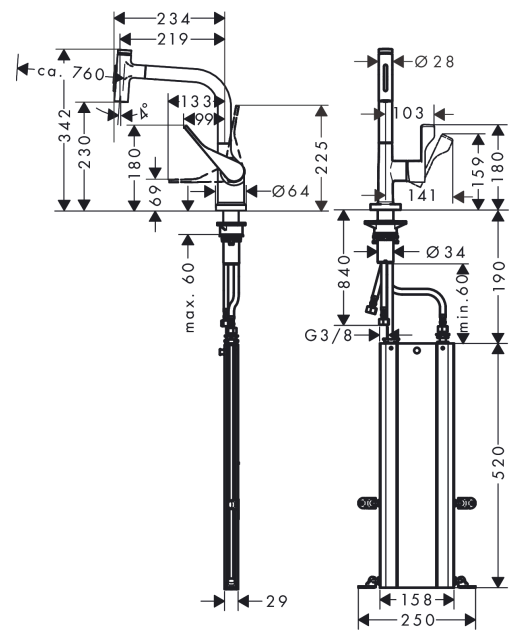

AXOR Citterio

Einhebel-Küchenmischer Select 230 2jet mit Ausziehbrause und sBox

Oberfläche: **Chrom** Artikelnummer: **39862000**

Merkmale

- besteht aus: Einhebel-Küchenmischer, Schlauchbox
- ComfortZone 230
- L-Auslauf
- Schwenkbereich einstellbar in 2 Stufen auf 110° oder 150°
- Laminarstrahl, Brausestrahl
- Brausestrahl arretierbar, Strahlumstellung durch Tastendruck und Strahlrückstellung automatisch durch Schließen der Armatur
- Select-Knopf zum komfortablen An- und Abstellen des Wasserstrahls
- MagFit magnetische Brausehalterung
- maximale Durchflussmenge bei 3 bar: 7 l/min
- Keramikmischsystem
- Temperaturbegrenzung einstellbar
- Rückflussverhinderer integriert
- für Durchlauferhitzer geeignet
- sBox für eine leise, leichtgängige und geschützte Schlauchführung im Unterschrank
- Auszugslänge bis zu 76 cm
- P-IX 16915/IOO

Technologie

AXOR Citterio
Einhebel-Küchenmischer Select 230 2jet mit Ausziehbrause und sBox
 Oberfläche: **Chrom** Artikelnummer: **39862000**

Produktabbildung

Maßzeichnung

Durchflussdiagramm