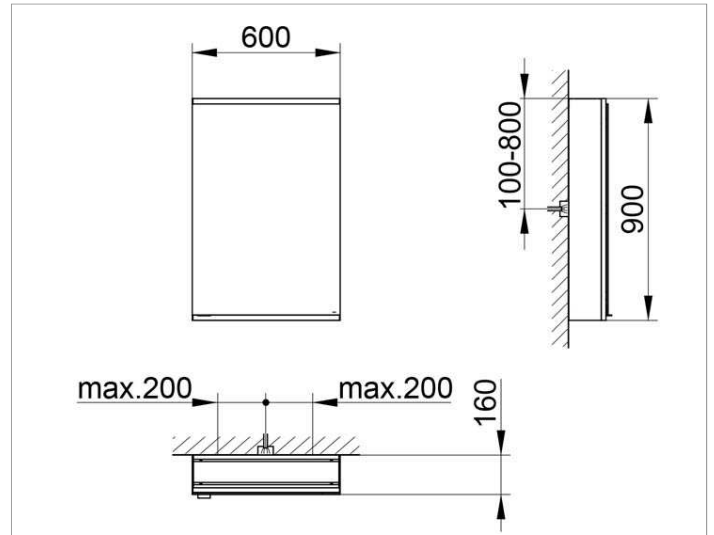

Royal Modular 2.0
800101061100100 Spiegelschrank

PRODUKT

ZEICHNUNG

OBERFLÄCHE

silber-eloxiert

ABMESSUNG

600 x 900 x 160 mm