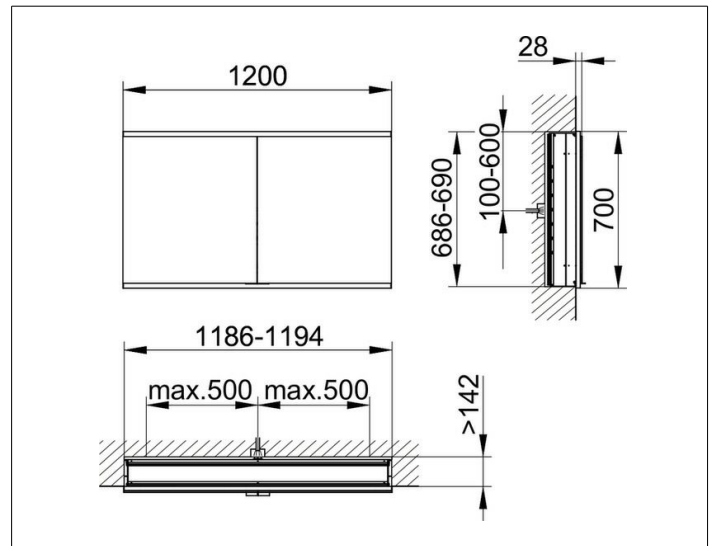

Royal Modular 2.0  
800210120100300 Spiegelschrank

PRODUKT

ZEICHNUNG

EEK: C ,

OBERFLÄCHE

silber-eloxiert

ABMESSUNG

1200 x 700 x 160 mm