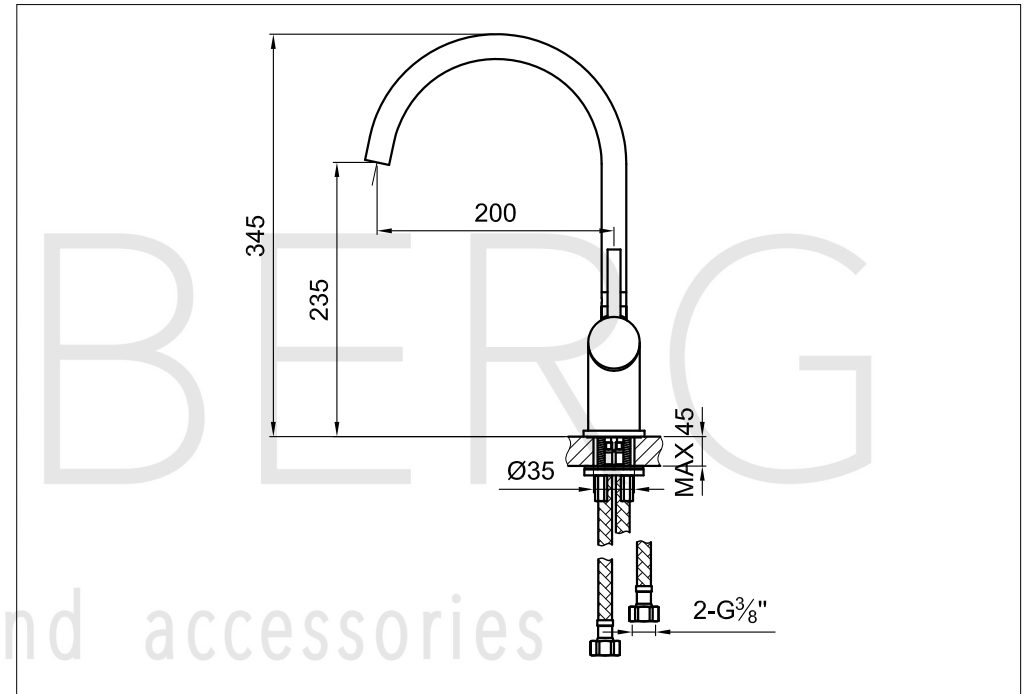

# Spültisch-Einhebelmischbatterie

Art.Nr.100 1400

## Technische Zeichnung