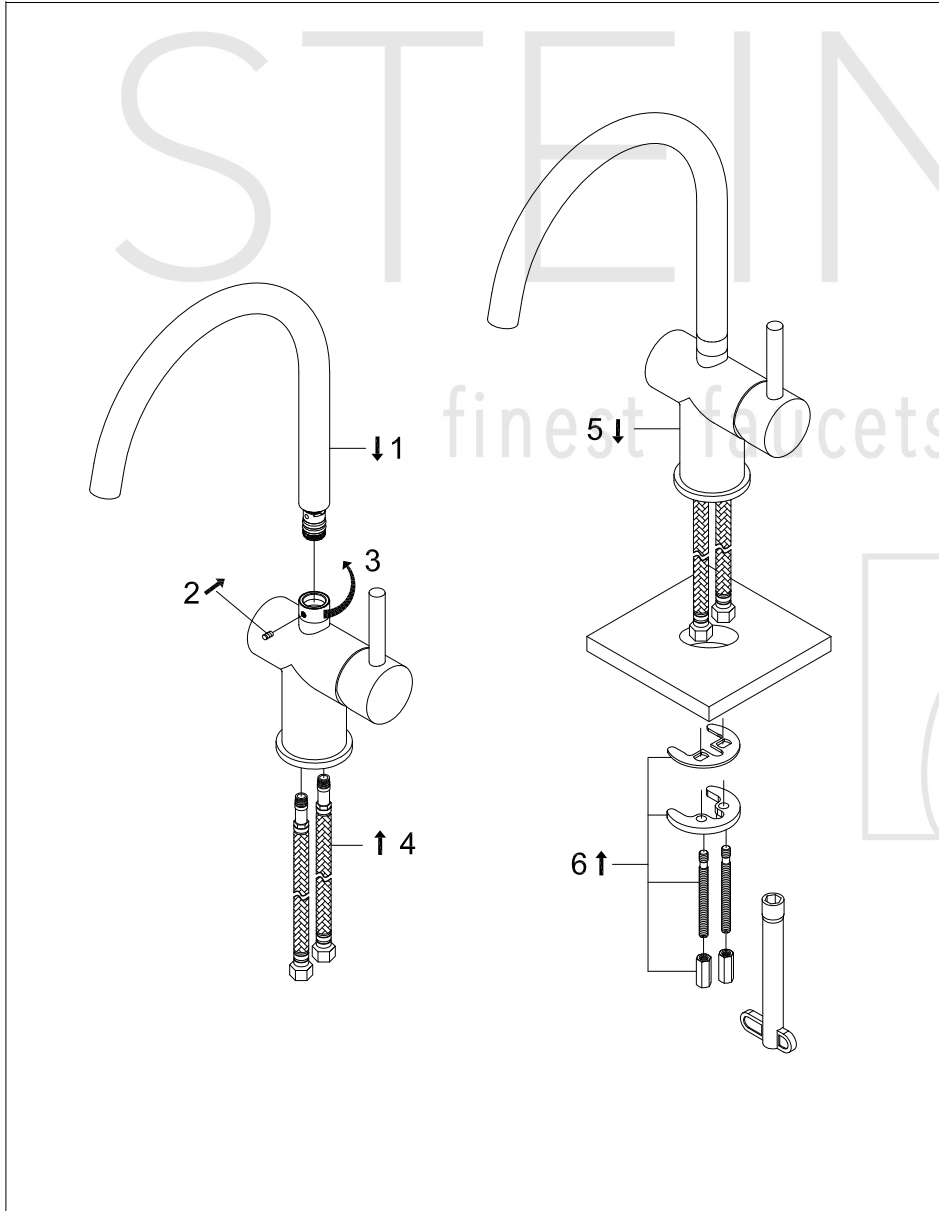

# Spültisch-Einhebelmischbatterie

Art.Nr.100 1400

## Technische Zeichnung

## Explosionszeichnung