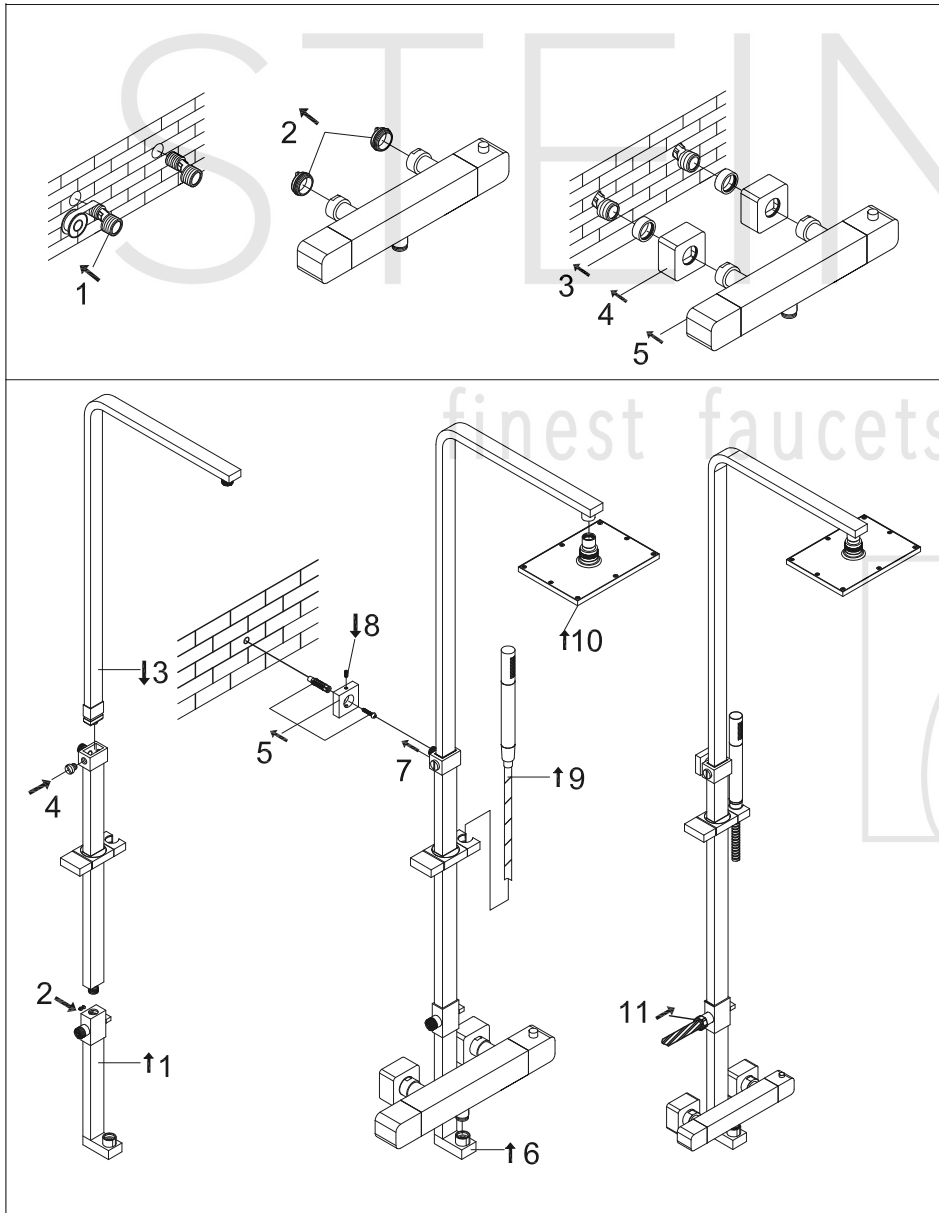

STEINBERG

Brauseset

Art.Nr.230 2721

Installation

Technische Zeichnung