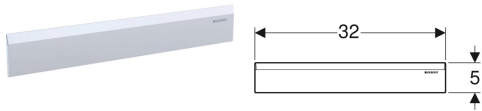

**Geberit Fertigbauset für Wandablauf, Abdeckung aus Kunststoff**

---

Beispielbild

**Verwendungszwecke**

- Für Geberit Wandabläufe

**Eigenschaften**

- Für Reinigung herausnehmbar

**Lieferumfang**

- Abdeckung
- Kammeinsatz
- Innensechskantschlüssel

Art.-Nr.	Farbe / Oberfläche	L	H	VE1	VE2
154.335.14.1	schwarz matt	32 cm	5 cm	1 St.	10 St.