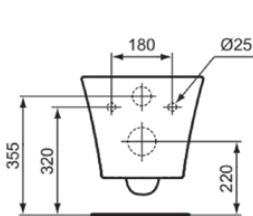

CONNECT AIR

E0054V3

CONNECT AIR | Wand-WC 365x545x350 mm in schwarz seidenmatt, CL1 Vollspülung 4.5 - 6 l/min, horizontaler Ablauf | CL1, CL2, Spültechnologie AquaBlade

Bild & Zeichnung

Allgemeine Informationen

Produktkategorie:	Toiletten
Produktart:	Wand-WC
Marke:	Ideal Standard
Kollektion:	CONNECT AIR
Designer:	Studio Levien
Colour:	V3 - Schwarz Seidenmatt
Oberflächenbeschaffenheit:	satin
Höhe (mm):	350
Breite (mm):	365
Ausladung (mm):	545
Befestigungsart:	Befestigungsschrauben
Nettogewicht (kg):	22.36
EAN Code:	5017830553519

Features

CL1	CL1: 4.5 - 6 l/min	CL2	CL2: 6 l/min
	Spültechnologie AquaBlade		

Downloads

- [EPD](#)
- [Installation Guide](#)
- [Spare Parts List](#)

Produktstandards & Zertifikate

Normen:	EN 997
Declaration of Performance classification (DoP):	CL1-6A/5A+CL2

Produktspezifikationen

CL1 Vollspülung maximal (Liter):	6
CL1 Vollspülung minimal (Liter):	4.5
CL2 Vollspülung maximal (Liter):	6
Kindertoilette:	Nein
Farbcode:	V3
Farbbeschreibung:	schwarz seidenmatt
Verdeckte Befestigung:	Ja
Spülart:	Tiefspül-WC
Barrierefreies Produkt:	Nein
Material:	Keramik
Materialspezifikation:	Glasiertes Porzellan
Position des Auslass:	Mitte
Ausrichtung des Auslass:	Horizontal