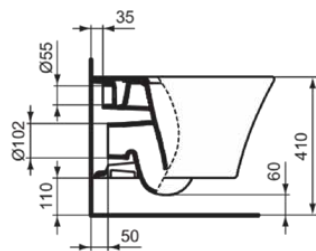

## E0054V3

CONNECT AIR | Wand-WC 365x545x350 mm in schwarz seidenmatt, CL1 Vollspülung 4.5 - 6 l/min, horizontaler Ablauf | CL1, CL2, Spültechnologie AquaBlade

### Allgemeine Informationen

Produktkategorie:	Toiletten
Produktart:	Wand-WC
Marke:	Ideal Standard
Kollektion:	CONNECT AIR
Designer:	Studio Levien
Colour:	V3 - Schwarz Seidenmatt
Oberflächenbeschaffenheit:	satin
Höhe (mm):	350
Breite (mm):	365
Ausladung (mm):	545
Befestigungsart:	Befestigungsschrauben
Nettogewicht (kg):	22.36
EAN Code:	5017830553519