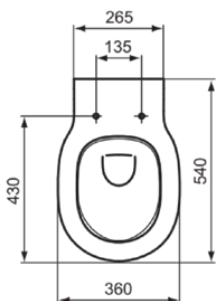

## E0054V3

CONNECT AIR | Wand-WC 365x545x350 mm in schwarz seidenmatt, CL1 Vollspülung 4.5 - 6 l/min, horizontaler Ablauf | CL1, CL2, Spültechnologie AquaBlade

### Allgemeine Informationen

Produktkategorie:	Toiletten
Produktart:	Wand-WC
Marke:	Ideal Standard
Kollektion:	CONNECT AIR
Designer:	Studio Levien
Colour:	V3 - Schwarz Seidenmatt
Oberflächenbeschaffenheit:	satin
Höhe (mm):	350
Breite (mm):	365
Ausladung (mm):	545
Befestigungsart:	Befestigungsschrauben
Nettogewicht (kg):	22.36
EAN Code:	5017830553519