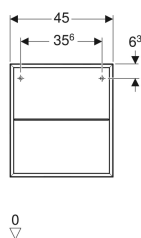

Geberit ONE Seitenelement

Beispielbild

Eigenschaften

- FSC™ C134279 zertifiziert
- Wandhängend
- Mit Glaseinlegeboden

- Feuchtigkeitsbeständig
- Vormontiert geliefert

Technische Daten

Werkstoff | Hochverdichtete Dreischicht-Holzspanplatte

Lieferumfang

- Befestigungsmaterial

Art.-Nr.	Farbe / Oberfläche	B	H	T	VE1
505.079.00.7	* greige / lackiert matt	45 cm	49.2 cm	47 cm	1 St.

* Auftragsbezogene Produktion