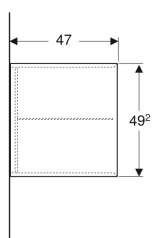

Geberit ONE Seitenelement

Beispielbild

Eigenschaften

- FSC™ C134279 zertifiziert
- Wandhängend
- Mit Glaseinlegeboden

- Feuchtigkeitsbeständig
- Vormontiert geliefert

Technische Daten

Werkstoff | Hochverdichtete Dreischicht-Holzspanplatte

Lieferumfang

- Befestigungsmaterial

Art.-Nr.	Farbe / Oberfläche	B	H	T	VE1
505.079.00.7	* greige / lackiert matt	45 cm	49.2 cm	47 cm	1 St.

* Auftragsbezogene Produktion