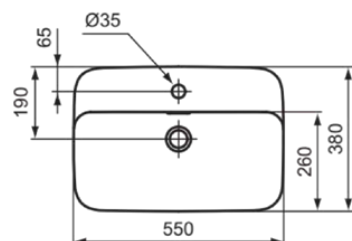

IPALYSS

E2077V1

IPALYSS | Schale 550x380x145 mm in weiß seidenmatt, mit Überlauf | Diamatec

Bild & Zeichnung

Allgemeine Informationen

Produktart	Schale
Marke	Ideal Standard
Kollektion	IPALYSS
Designer	Studio Levien
Farbcode	V1
Farbbeschreibung	Weiß Seidenmatt
Oberflächenveredelung	satin
Maximale Höhe (mm)	145
Maximale Breite (mm)	550
Ausladung (mm)	380
EAN Code	5017830543565
Nettogewicht (kg)	10.20

Funktionen

Downloads

- [BIM-UK](#)
- [BIM-DE](#)
- [Montageanleitung](#)

Produktstandards & Zertifikate

Normen	EN 14688
Declaration of Performance classification (DoP)	CL25

Produktspezifikationen

Ablagefläche	Hinten
Form des Überlaufs	Geschlitzt
Barrierefreies Produkt	Nein
Anzahl von Waschbecken	1
Mit Rückwand	Nein
Mit Überlauf	Ja
Sichtbarer Überlauf	Ja
Anzahl von Hahnlöchern je Waschbecken	1
Geschliffene Unterseite	Ja
Mit Verschlussstopfen	Nein
Mit Siphon	Nein
Material	Oberteil mit keramischen Dichtscheiben
Materialspezifikation	Diamatec
Position des Hahnlochs	Mitte
PVD Technologie	Nein
Diamatec Technologie	Ja
IdealPlus Technologie	Nein