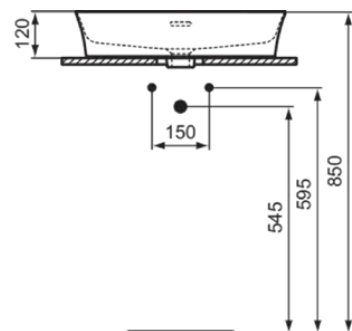

IPALYSS

E2077V1

IPALYSS | Schale 550x380x145 mm in weiß seidenmatt, mit Überlauf | Diamatec

Bild & Zeichnung

Allgemeine Informationen

Produktart	Schale
Marke	Ideal Standard
Kollektion	IPALYSS
Designer	Studio Levien
Farbcode	V1
Farbbeschreibung	Weiß Seidenmatt
Oberflächenveredelung	satin
Maximale Höhe (mm)	145
Maximale Breite (mm)	550
Ausladung (mm)	380
EAN Code	5017830543565
Nettogewicht (kg)	10.20

Funktionen

Downloads

- [BIM-UK](#)
- [BIM-DE](#)
- [Montageanleitung](#)

Produktstandards & Zertifikate

Normen	EN 14688
Declaration of Performance classification (DoP)	CL25

Produktspezifikationen

Ablagefläche	Hinten
Form des Überlaufs	Geschlitzt
Barrierefreies Produkt	Nein
Anzahl von Waschbecken	1
Mit Rückwand	Nein
Mit Überlauf	Ja
Sichtbarer Überlauf	Ja
Anzahl von Hahnlöchern je Waschbecken	1
Geschliffene Unterseite	Ja
Mit Verschlussstopfen	Nein
Mit Siphon	Nein
Material	Oberteil mit keramischen Dichtscheiben
Materialspezifikation	Diamatec
Position des Hahnlochs	Mitte
PVD Technologie	Nein
Diamatec Technologie	Ja
IdealPlus Technologie	Nein