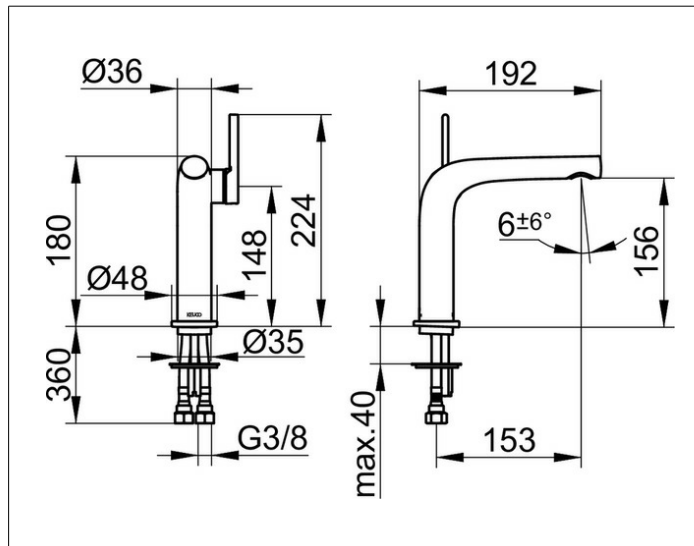

EDITION 400

51502030100 Einhebel-Waschtischmischer 150

PRODUKT

ZEICHNUNG

PRODUKTBESCHREIBUNG

ohne Zugstangen-Ablaufgarnitur,
Einlochmontage mit Schnell-Montage-System,
Mischwasserkartusche mit keramischen Dichtscheiben,
Luftsprudler SLIM SSR M 24x1, Strahlwinkel verstellbar,
Druckschläuche 435 mm, G 3/8 Zoll,
Durchfluss begrenzt auf 7,6 l/min.
geräuschgeprüft

OBERFLÄCHE

Bronze gebürstet

AUSSCHREIBUNGSTEXT

KEUCO Edition 400 Einhebel-Waschtischmischer 150, 51502030100
Einhebel-Waschtischmischer mit hochwertiger PVD-Beschichtung,
Bronze gebürstet, in skulpturaler Formensprache,
Standmontage, ohne Zugstangen-Ablaufgarnitur,
hochwertige Mischwasserkartusche mit keramischen Dichtscheiben,
seitlicher Bedienhebel,
Einlochmontage mit Schnell-Montage-System für Waschtische,
verdeckt integrierter Luftsprudler SLIM SSR M 24x1,
Strahlwinkel verstellbar +/-6°,
sichtbare Höhe 180 mm, Auslaufhöhe 156 mm, Ausladung 192 mm,
Wasseranschluss mit flexiblen Druckschläuchen,
Länge 435 mm, G 3/8 Zoll,
Durchflussmenge begrenzt auf 7,6 l/min.