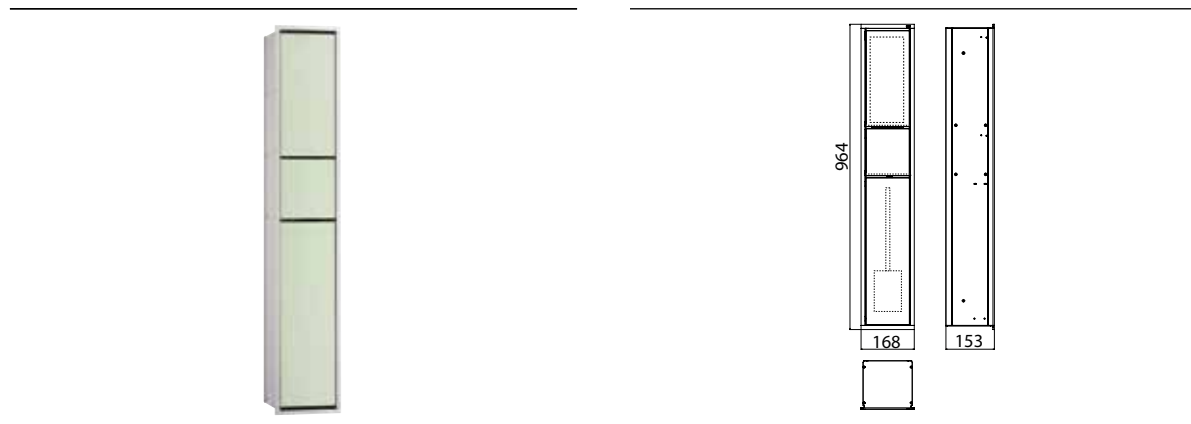

PRODUKTINFORMATION

Gäste-WC-Modul chrom/optiwhite

Art.-Nr.9760 278 70

Müllbeutelhalter, Papierhalter, Toilettenbürstengarnitur, Türanschlag links/rechts wechselbar