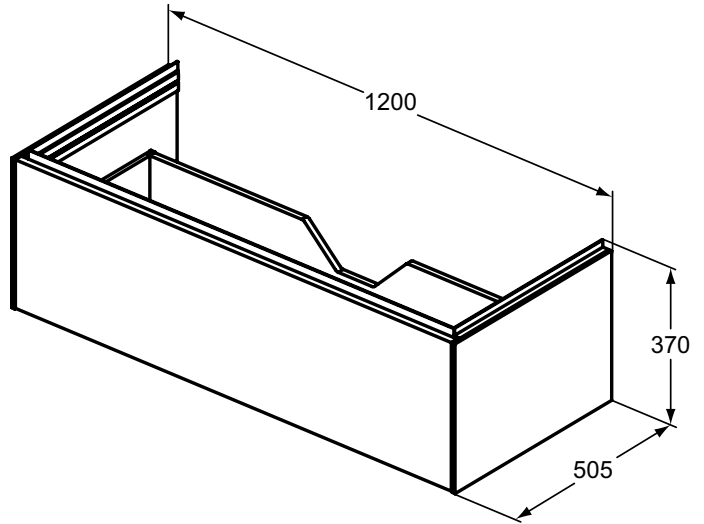

Ideal Standard

Conca

Artikel-Nr.: T4580Y5

## Waschtischunterschrank 1200x375mm

Conca Waschtischunterschrank 1200x375mm, mit 1 Push-Pull Auszug

**Farbe:** Y5 - Walnuss dunkel

**Eigenschaften:** .Push-Pull Möbel  
.FSC Zerifiziert

### Mehr Produktdetails:

Montage:	Wandhängend
Gewicht (kg):	36,50
Material:	MDF
Designer:	Palomba Serafini Associati
Höhe (mm):	375
Breite (mm):	1200
Tiefe/Ausladung (mm):	505
Form:	Rechteckig

Ideal Standard GmbH - Deutschland