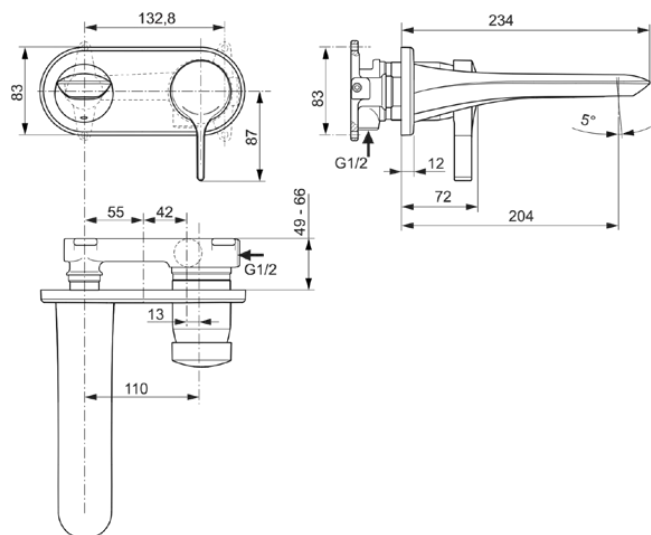

## A5591AA

MELANGE | Wand-Waschtischarmatur 193x204x128.5 mm in chrom, ohne Ablaufgarnitur | Verdeckter Strahlregler, Click-Technologie, EPD, SmartShine Oberfläche

### Allgemeine Informationen

Produktart	Wand-Waschtischarmatur
Marke	Ideal Standard
Kollektion	MELANGE
Farbcode	AA
Farbbeschreibung	Chrom
Oberflächenveredelung	glänzend
Maximale Höhe (mm)	128.5
Maximale Breite (mm)	193
Ausladung (mm)	234
Befestigungsart	Kit 1 benötigt
EAN Code	4015413315708
Mit Environmental Product Declaration	Ja
Nettogewicht (kg)	1.58