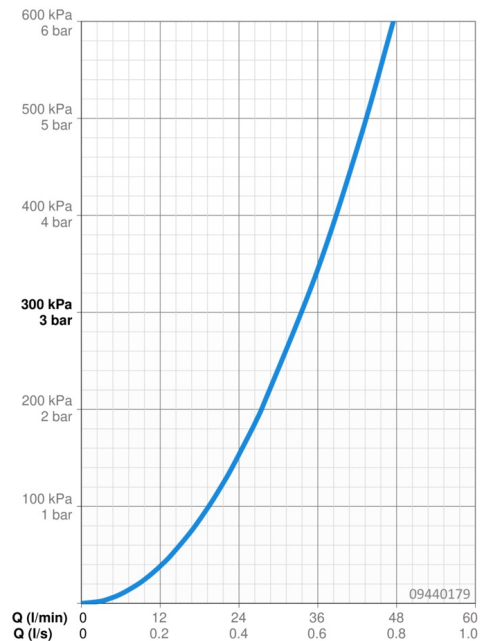

Technische Daten

Durchflusseigenschaften

Durchfluss bei 3 bar	33.6 l/min
Druckverlust bei einem Durchfluss von 0,2 l/s	0.4 bar

Technische Eigenschaften

DN-Größe (Nennmaß)	DN15
Warmwasserversorgung	max. +70°C
Arbeitsdruck	0.5-10 bar
Anschlussgröße	G1/2
Ausladung	81 mm
Werkstoff	Messing

Software-Einstellungen

Hygienespülung	24 h (off/1-120 h)
Dauer Hygienespülung	6 s (1-120 s)
Vorspülung	2 s (OFF / 1-10 s)

Elektronische Eigenschaften

Batterie	Lithium 2CR5 6 V

Vorschriften

EU Directive	C € Low Voltage Directive 2014/35/EU , EMC Directive 2014/30/EU , RoHS Directive 2011/65/EU
EN Standard	EN 15091, ETSI EN 301 489-1 V1.9.2 , ETSI EN 300 328 v2.2.2 , EN 61000-6-1:2007 , EN 61000-6-3:2007+A1:2011+AC:2012 , EN 60335-1:2012+A11+A13+A1+A14+A2+A15:2021, Part 19.11.4
Schutzklasse	IP 55

Zulassungen und Deklarationen

UN38.3	UN38-3 Maxell 2CR5
Konformitätserklärung	RED
EPD	S-P-07806

Nachhaltigkeit

EPD module A1 (kg CO2 eq.)	6,25
EPD module A2 (kg CO2 eq.)	0,29
EPD module A3 (kg CO2 eq.)	4,41
EPD module A1-A3 (kg CO2 eq.)	10,95
EPD module A4 (kg CO2 eq.)	0,27
EPD module B7 (kg CO2 eq.)	85680,00
EPD module C2 (kg CO2 eq.)	0,01
EPD module C3 (kg CO2 eq.)	0,02
EPD module C4 (kg CO2 eq.)	1,39
EPD module D (kg CO2 eq.)	-5,69