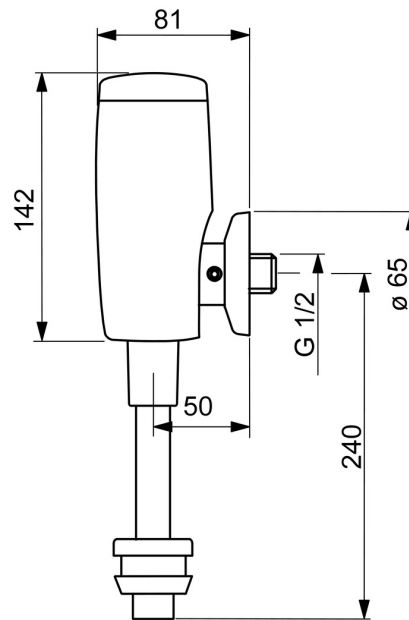

EAN: 4057304014017  
[static.hansa.com/09440179](https://static.hansa.com/09440179)

- öffentliche & halböffentliche Bereiche, Industrie
- Berührungslos, Bluetooth® fähig, Batteriebetrieb
- Wandmontage
- Chrom
- PSD-Sensor mit Autofocus, Magnetventil, Batterie-Leer-Anzeige
- S-Anschlüsse, mit integrierter Vorabsperung
- Softwaresettings per CONNECT App änderbar

### Technische Eigenschaften

DN-Größe (Nennmaß)	<b>DN15</b>
Warmwasserversorgung	<b>max. +70°C</b>
Arbeitsdruck	<b>0.5-10 bar</b>
Anschlussgröße	<b>G1/2</b>
Ausladung	<b>81 mm</b>
Werkstoff	<b>Messing</b>