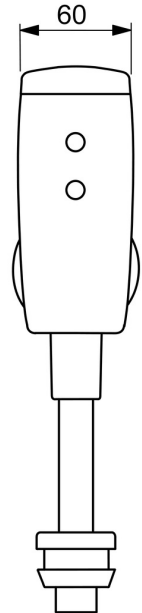

EAN: 4057304014017  
[static.hansa.com/09440179](https://static.hansa.com/09440179)

- öffentliche & halböffentliche Bereiche, Industrie
- Berührungslos, Bluetooth® fähig, Batteriebetrieb
- Wandmontage
- Chrom
- PSD-Sensor mit Autofocus, Magnetventil, Batterie-Leer-Anzeige
- S-Anschlüsse, mit integrierter Vorabsperung
- Softwaresettings per CONNECT App änderbar

### Durchflusseigenschaften

Durchfluss bei 3 bar	<b>33.6 l/min</b>
Druckverlust bei einem Durchfluss von 0,2 l/s	<b>0.4 bar</b>

### Technische Eigenschaften

DN-Größe (Nennmaß)	<b>DN15</b>
Warmwasserversorgung	<b>max. +70°C</b>
Arbeitsdruck	<b>0.5-10 bar</b>
Anschlussgröße	<b>G1/2</b>
Ausladung	<b>81 mm</b>
Werkstoff	<b>Messing</b>