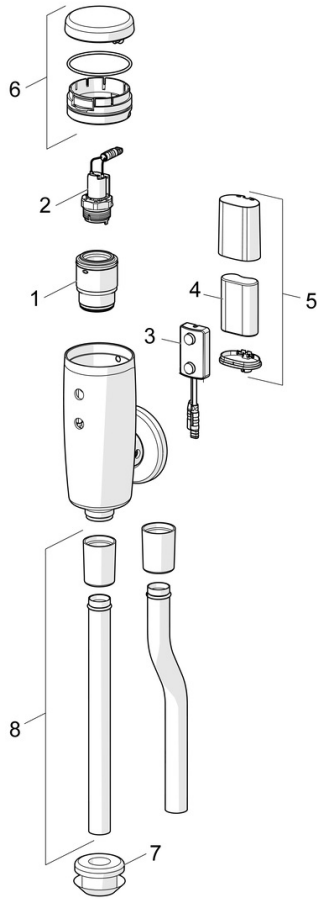

Ersatzteile

SP09440172

	Name	Art.-Nr.
01	Magnetventilgehäuse	59914231
02	Magnetventil, 6 V	59914232
03	Sensor, 6/9/12 V Bluetooth	1002253V
03	Sensor, 6 V, (-2020)	59914233
04	Batterie, 2CR5 6 V	59911670
05	Batteriegehäuse inkl. Batterie	59914154
06	Abdeckkappe	59914234
07	Anschlussdichtung	59914235
08	Spülrohr, 09440183	59914401
08	Spülrohr, 09440172	59914236