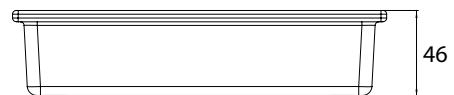

PRODUKTINFORMATION

Glasschale lang glas

Art.-Nr.1866 000 01

flach (für Reling)