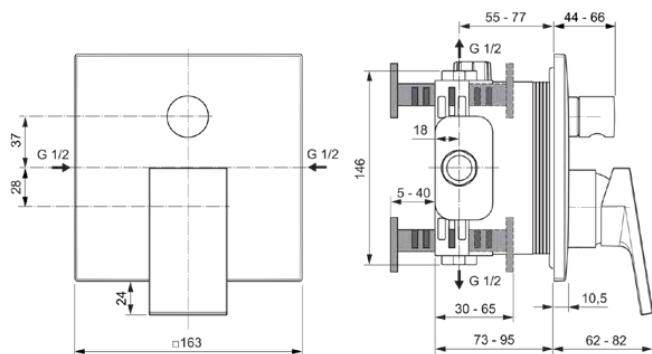

EXTRA

A7626A2

EXTRA | Badearmatur UP Bausatz 2 163x62x187 mm in brushed gold, Kit 1 required (A1000), 23.0 l/min (3 bar) | Click-Technologie, PVD Technologie

Bild & Zeichnung

Allgemeine Informationen

Produktkategorie:	Badearmaturen
Produktart:	Badearmatur UP Bausatz 2
Marke:	Ideal Standard
Kollektion:	EXTRA
Designer:	Palomba Serafini Associati
Farbe:	A2 - Brushed Gold
Oberflächenveredelung:	satın
Höhe (mm):	187
Breite (mm):	163
Ausladung (mm):	62 - 82
Befestigungsart:	Kit 1 benötigt
Empfohlenes Unterputz-Kit:	A1000
Nettogewicht (kg):	1.73
EAN Code:	4015413353113

Features

Click-Technologie

PVD Technologie

Downloads

- [Installation Guide](#)
- [Spare Parts List](#)

Produktspezifikationen

Anzahl der Rosette(n):	1
Anzahl der Griffe:	1
Farbcode:	A2
Farbbeschreibung:	brushed gold
Cool Body Technologie:	Nein
Absperrbare S-Anschlüsse:	Nein
Einstellbar Spülzeit:	Nein
Griffposition:	Vorderseite
Material:	Metall
Material der Rosette(n):	Kunststoff
Materialspezifikation:	Messing
Maximaler Durchfluss bei 3 bar (l/min):	23.0
Maximaler Durchfluss bei 3 bar (l/min) für alle Auslässe:	23/23
Durchfluss bei 3 bar (l) - Handbrause:	23
Durchfluss bei 3 bar (l) - Auslauf:	23
Betriebs-Höchstdruck (bar):	10
Betriebs-Mindestdruck (bar):	0.5
Geräuschgedämpfte S-Anschlüsse:	Nein

EXTRA

A7626A2

EXTRA | Badearmatur UP Bausatz 2 163x62x187 mm in brushed gold, Kit 1 required (A1000), 23.0 l/min (3 bar) | Click-Technologie, PVD Technologie

Produktspezifikationen

PVD Technologie:	Ja
Form der Rosette(n):	Quadrat
Oberflächenschutz:	PVD
Oberflächenveredelung:	satin
Temperaturbegrenzer:	Ja
Griffart:	Betätigungshebel
Art der Temperaturkontrolle:	Manuelle Betätigung
Mit S-Anschlüssen:	Nein
Mit Umstelleinheit:	Ja
Mit Rosette(n):	Ja
Mit Griff(en):	Ja
Mit Handbrause-Set:	Nein
Mit Kopfbrause:	Nein
Mit Dichtvlies:	Ja
Mit Brausekombination:	Nein
Befestigungsart:	Kit 1 benötigt
Montageart:	Wandeinbau