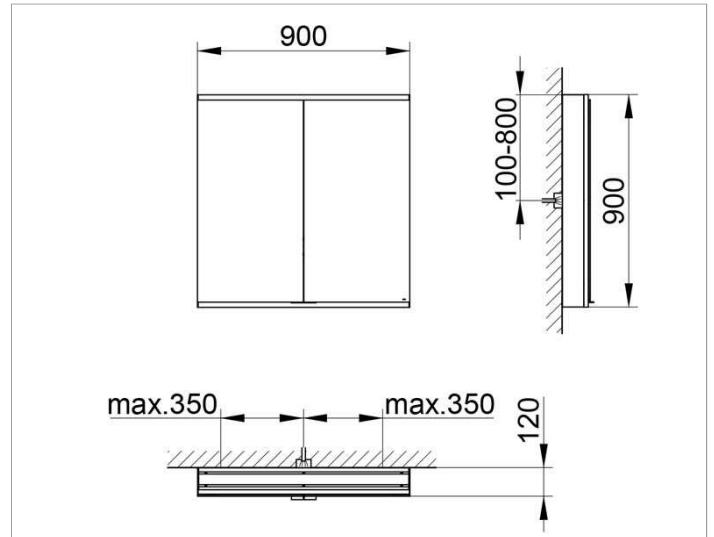

Royal Modular 2.0
800201091000200 Spiegelschrank

PRODUKT

ZEICHNUNG

OBERFLÄCHE

silber-eloxiert

ABMESSUNG

900 x 900 x 120 mm