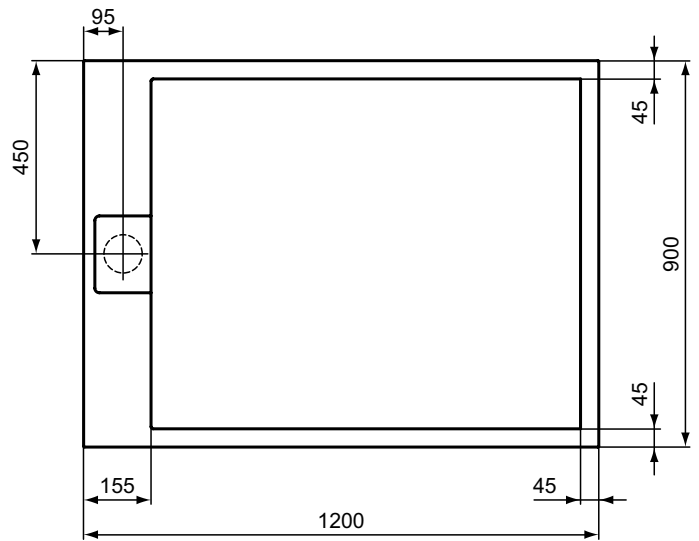

Ideal Standard

UltraFlatSilife

Artikel-Nr.: T5221FS

Rechteck-Brausewanne 1200x900mm, bodeneben

Ultra Flat Si.life Rechteck-Brausewanne 1200x900mm,
bodeneben

Farbe: FS - Quarzgrau

Technologie: Ideal Solid

Eigenschaften: .Rutschhemmende Oberfläche

Mehr Produktdetails:

Zulassungen:	DIN EN 14527, DIN EN 251, DIN EN 51097 Klasse C
Gewicht (kg):	37,70
Material:	Ideal Solid
Designer:	Palomba Serafini Associati
Höhe (mm):	30
Breite (mm):	900
Länge (mm):	1200
Form:	Rechteckig

Ideal Standard GmbH - Deutschland

Euskirchener Straße 80, 53121 Bonn, Deutschland - Tel: +49 (0)228 521 0

Email: idealstandard.de@idealstandard.com - Web: www.idealstandard.de