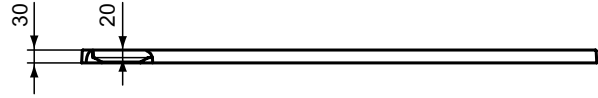

Ideal Standard

UltraFlatSilife

Artikel-Nr.: T5221FS

Rechteck-Brausewanne 1200x900mm, bodeneben

Ultra Flat Si.life Rechteck-Brausewanne 1200x900mm,
bodeneben

Farbe: FS - Quarzgrau

Technologie: Ideal Solid

Eigenschaften: .Rutschhemmende Oberfläche

Mehr Produktdetails:

Zulassungen:	DIN EN 14527, DIN EN 251, DIN EN 51097 Klasse C
Gewicht (kg):	37,70
Material:	Ideal Solid
Designer:	Palomba Serafini Associati
Höhe (mm):	30
Breite (mm):	900
Länge (mm):	1200
Form:	Rechteckig

Ideal Standard GmbH - Deutschland

Euskirchener Straße 80, 53121 Bonn, Deutschland - Tel: +49 (0)228 521 0

Email: idealstandard.de@idealstandard.com - Web: www.idealstandard.de