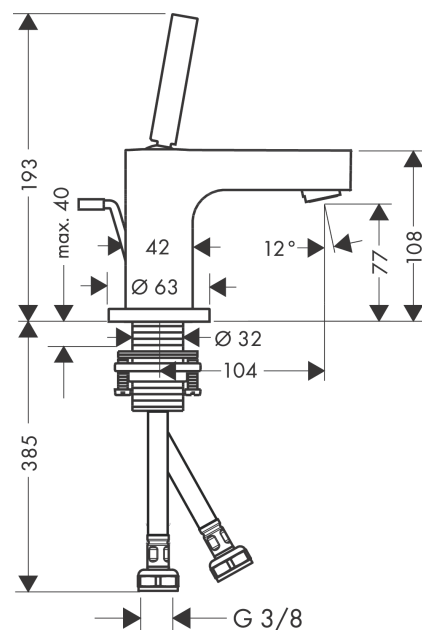

AXOR Citterio
Einhebel-Waschtischmischer 80 mit Pingriff für Handwaschbecken mit Zugstangen-
Ablaufgarnitur
 Oberfläche: **Brushed Red Gold** Artikelnummer: **39015310**

Merkmale

- besteht aus: Einhebel-Waschtischmischer, Ablaufgarnitur
- ComfortZone 80
- Ausladung: 104 mm
- Auslaufhöhe: 77 mm
- Griffvariante: Pingriff
- Strahlart: Normalstrahl
- maximale Durchflussmenge bei 3 bar: 5 l/min
- Keramikmischsystem
- für Durchlauferhitzer geeignet
- Zugstangen-Ablaufgarnitur G 1¼
- Anschlussart: G ¾ Anschlussschläuche
- Anschlussgröße: DN15
- EU-Taxonomie: max. 6 l/min - wesentlicher Beitrag (SC) möglich
- DVGW NW-6506BT0603
- P-IX 9508/IA

Technologie

Zertifikate / Nachhaltigkeit

Produktabbildung

Maßzeichnung

AXOR Citterio
Einhebel-Waschtischmischer 80 mit Pingriff für Handwaschbecken mit Zugstangen-
Ablaufgarnitur
 Oberfläche: **Brushed Red Gold** Artikelnummer: **39015310**

Durchflussdiagramm