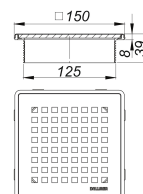

Aufsatz DallDrain Select Quadra, 150 x 150 mm

Artikelnummer: 517425

GTIN: 4001636517425

Rabattgruppe: 6

Beschreibung:

Aufsatz DallDrain Select Quadra, 150 x 150 mm

Aufsatz mit massivem Edelstahl-Design-Rost Quadra im Edelstahlrahmen, passend zu den Ablaufgehäusen und dem Aufstockelement Dall-Drain.

AUSFÜHRUNG

- Rost und Rahmen aus Edelstahl
- Aufsatzverlängerung kürzbar für Bodenbeläge 10 – 36 mm (inkl. Kleber)

MATERIAL

Rost Edelstahl 1.4301, massiv 5 mm, Belastungsklasse L 15 (1,5 t); Aufsatzverlängerung ABS, Rahmen Edelstahl 1.4301
Seitenverstellbar +/- 5 mm.