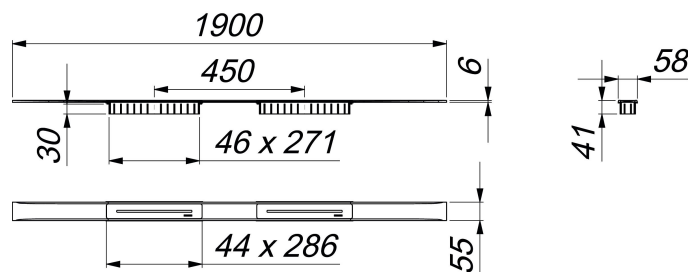

Duschrinne CeraFloor Select Duo Edelstahl matt, 1900 mm

Artikelnummer: 537621

GTIN: 4001636537621

Rabattgruppe: 11

Beschreibung:

Duschrinne CeraFloor Select Duo Edelstahl matt, 1900 mm

zum Einbau mit Ablaufgehäusen DallFlex Duo, DallFlex Duo Plan, DallFlex Duo senkrecht. Ablaufschiene mit mehrseitigem Präzisionsgefälle, flächenbündig in der Duschfläche installiert, geeignet für Bodenbeläge von 10 – 32 mm und Wandbeläge von 12 – 24 mm (inkl. Kleberbett), Länge millimetergenau anpassbar.

Ausführung:

- zwei Abdeckungen
- Montagezubehör und Positionierhilfen
- Bauschutzabdeckung

Material:

Edelstahl 1.4301, massiv 6 mm, matt satiniert, Belastungsklasse K 3 (300 kg)

Bestellhinweis CeraFloor Select Duo: