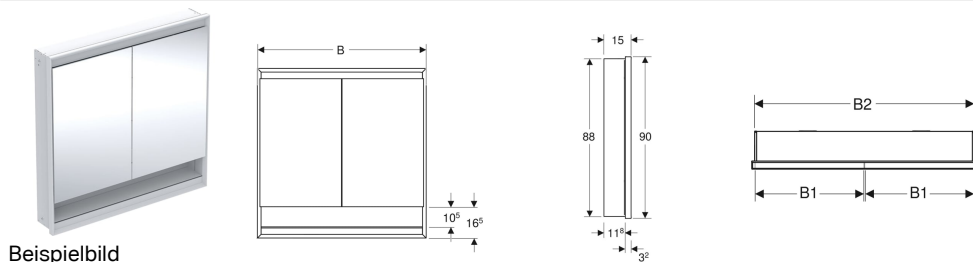

Geberit ONE Spiegelschrank mit Nische und ComfortLight, mit zwei Türen, UP-Montage, Höhe 90 cm

Eigenschaften

- Mit ComfortLight
- LED-Beleuchtung
- Indirekte Beleuchtung
- Innenbeleuchtung
- Lichtstimmung von Orientierungslicht bis Tageslicht stufenlos einstellbar
- Funktionen über Touchsensor auslösbar
- DALI-kompatible Steuerung
- Mit Geberit Home App kompatibel
- Zeitfenster in gewünschter Lichtstärke mit Geberit Home App individuell einstellbar
- Mit zwei Türen
- Türen beidseitig verspiegelt
- Mit zwei Steckdosen
- Steckdosen auf der Innenseite oben links und oben rechts montiert
- Glaseinlegeböden stufenlos versetzbar

Technische Daten

Schutzart	IP44
Schutzklasse	I
Nennspannung	230 V AC
Netzfrequenz	50 Hz
Betriebsspannung	24 V DC
Werkstoff	Aluminium
Energieeffizienzklasse Lichtquelle	E
Lichtfarbe	2200–4000 K
Lebensdauer LED-Beleuchtung	> 72000 h (L80B10) Tp ≤ 70 °C
Farbwiedergabeindex	90
Standardabweichung des Farbabweichs	3 SDCM

Lieferumfang

- 3 Glaseinlegeböden
- Blinddeckel für Steckdose links oder rechts
- Montagematerial

Zusätzlich zu bestellen

- Rohbaubox für Geberit ONE Spiegelschrank, Höhe 90 cm

Art.-Nr.	Farbe / Oberfläche	B	B1	B2	H	H1	H2	T	T1	T2	Leistungsaufnahme	Steckdosen	Lichtstrom (max./oben/unten)	VE 1
505.824.00.1	Aluminium eloxiert	105 cm	51 cm	103 cm	90 cm	88 cm	10.5 cm	15 cm	11.8 cm	3.2 cm	105 W	CEE 7/3 (Schuko)	5950 / 4640 / 1310 lm	1 St.