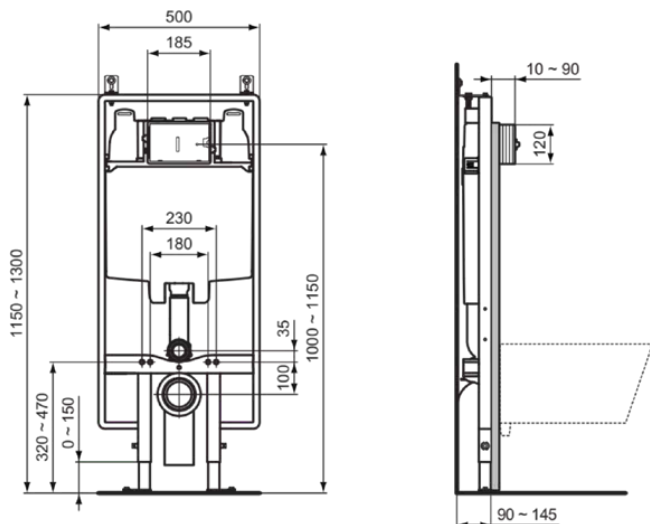

PROSYS | WC MontageRahmen 500x90x1150 mm in neutral

Bild & Zeichnung

Allgemeine Informationen

Produktart	WC MontageRahmen
Marke	Ideal Standard
Kollektion	PROSYS
Farbcode	67
Farbbeschreibung	Neutral
Oberflächenveredelung	Matt
Maximale Höhe (mm)	1150
Maximale Breite (mm)	500
Ausladung (mm)	90
Befestigungsart	Befestigungsschrauben
EAN Code	3391500580756
Nettogewicht (kg)	11.51

Produktspezifikationen

Wassersparend	Ja
Material der Ablaufgarnitur	Kunststoff
Einstellbare Montagefüße	Ja
Anzahl der Wasseranschlus- positionen	3
Spüloptionen	Zweifach-Spülung
Einstellbare Spülmengen	Ja
Höhenverstellbare Toilette	Nein
Freistehend	Nein
Mit Halterung für obere Wand- montage	Ja
SmartFlush geeignet	Ja
Material des Unterputzspül- kastens	Kunststoff
Easy-Fix Technologie	Nein
Werkzeuglose Wartung	Ja
SmartValve Technologie	Ja
Leise Befüllung	Ja
Mit Netzteil	Nein
Material des Rahmens	Stahl
Mit Isolationset gegen Schwitz- wasser	Ja
Position der Drückerplatte	Vorderseite
Voreingestellte Spülmenge (l)	6
PVD Technologie	Nein
Mit Anschlussstutzen	Ja