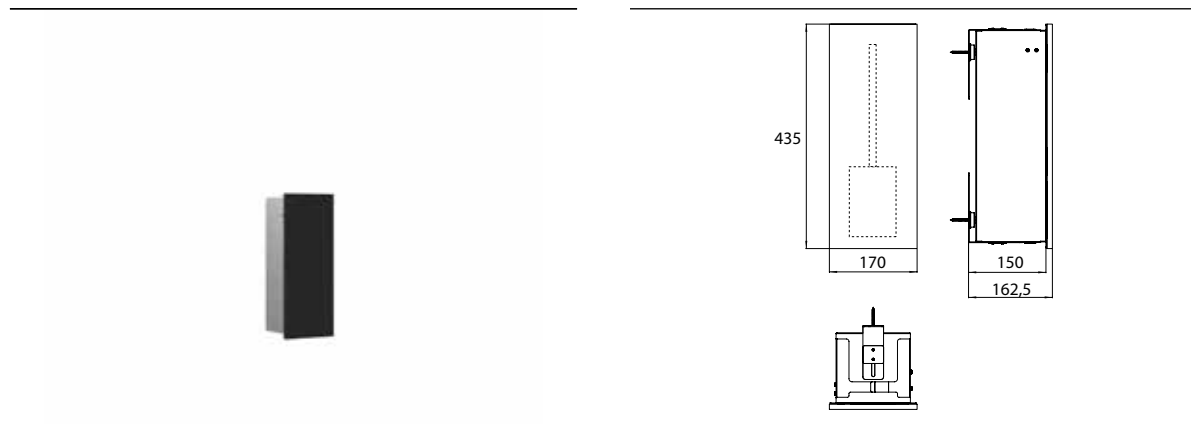

PRODUKTINFORMATION

Toilettenbürstengarnitur-Modul - Unterputzmodell schwarz-matt

Art.-Nr.9755 514 05

mit integrierter Toilettenbürstengarnitur, Türanschlag rechts.