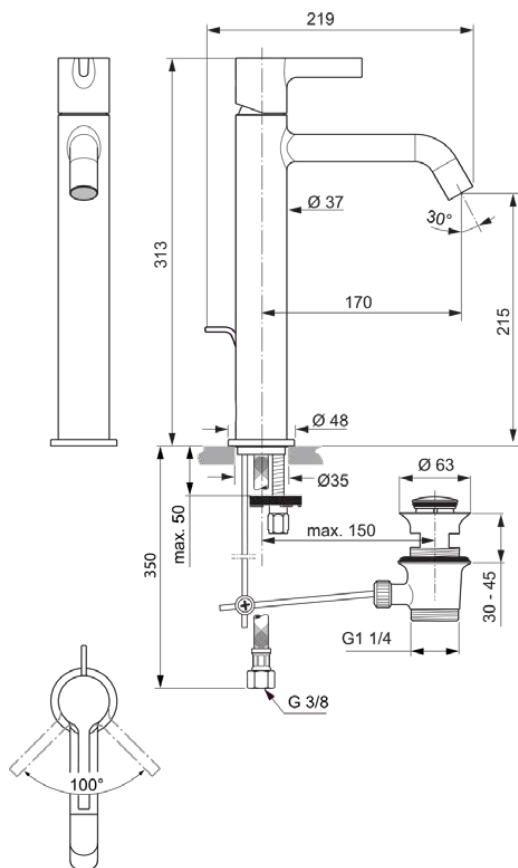

JOY | Waschtischarmatur 48x170x313 mm in silver storm, mit Ablaufgarnitur | EasyFix, Verdeckter Strahlregler, Durchflussbegrenzer, EPD, FirmaFlow, PVD Technologie

Bild & Zeichnung

Allgemeine Informationen

Produktart	Waschtischarmatur
Marke	Ideal Standard
Kollektion	JOY
Designer	Palomba Serafini Associati
Farbcode	GN
Farbbeschreibung	Silver Storm
Oberflächenveredelung	satın
Maximale Höhe (mm)	313
Maximale Breite (mm)	48
Ausladung (mm)	219
Befestigungsart	EasyFix
EAN Code	3800861086468
Mit Environmental Product Declaration	Ja
Nettogewicht (kg)	2.02

Produktspezifikationen

Anzahl der Rosette(n)	1
Mit Gebäudeleittechnikanschluss	Nein
FirmaFlow Kartusche	Ja
Art der Temperaturkontrolle	Manuelle Betätigung
Mit Griff(en)	Ja
Anzahl der Griffe	1
Griffposition	Oben
Griffart	Betätigungshebel
Griff-Anwendung	Volumen & Temperaturkontrolle
Material des Griffs	Metall
Anzahl der Hahnlöcher	1
Mit herausziehbarer Spülbrause	Nein
Mit Auslass	Ja