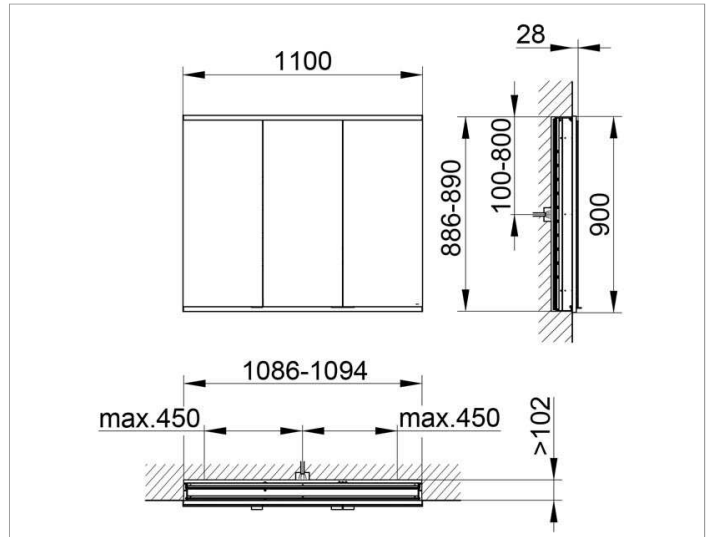

Royal Modular 2.0  
800310111000000 Spiegelschrank

PRODUKT

ZEICHNUNG

EEK: A++, A+, A ,

OBERFLÄCHE

silber-eloxiert

ABMESSUNG

1100 x 900 x 120 mm