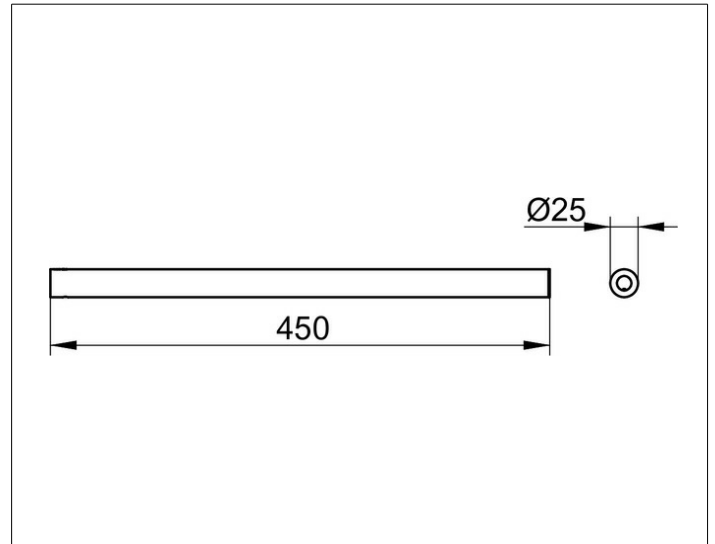

Collection REVA

1282001000 Handtuchhalter

PRODUKT

ZEICHNUNG

PRODUKTBESCHREIBUNG

1-tlg., feststehend

OBERFLÄCHE

verchromt

ABMESSUNG

450 mm

AUSSCHREIBUNGSTEXT

KEUCO COLLECTION REVA - Handtuchhalter, 1 armig 450 mm - 12820010000

Passt Perfekt - Praktische kleine Helfer

Perfektion im Detail - Die Verbindung schaffende Kombination von Design und Funktion - 1-teilig - feststehend

Breite / ø : 25 mm - Höhe: 25 mm - Ausladung: 450 mm

Material: Metall

Oberfläche: verchromt

Das Produkt kann angeschraubt oder angeklebt werden - Verdeckte Anbringung - inklusive korrosionsfreiem Befestigungsmaterial

Optionales Klebe-Set

Klebe-Set Nr 10 mit Rosette - Art-Nr.Klebe-Set 4994001001

Artikelnummer: 12820010000