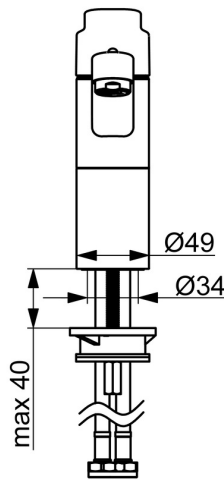

EAN: 4057304019074
static.hansa.com/55482203

- Küche
- Einhebelmischer
- Standmontage
- Chrom
- Schwenkbarer Auslauf
- CASCADE® Strahlregler
- Hebel mit W+K-Kennzeichnung, Einhandbedienhebel/Griff
- ø 3.5 classic Steuerpatrone mit keramischen Dichtscheiben zur Wassermengen- und Temperatureinstellung
- Anschluss über flexible Druckschläuche
- Rapid-Montagesystem

Technische Daten

Durchflusseigenschaften

Durchfluss bei 3 bar **10.8 l/min**

Technische Eigenschaften

DN-Größe (Nennmaß) **DN15**
 Warmwasserversorgung **max. +70°C**
 Arbeitsdruck **0.5-10 bar**
 Anschlussgröße **G3/8**
 Ausladung **223 mm**
 Sicherungseinrichtung (EN1717) **AA**
 Werkstoff **Messing**

Vorschriften

EN Standard **EN 817**
 Geräuschklasse **I (ISO 3822)**

Zulassungen und Deklarationen

DVGW **DW-6506D00165**
 ABP **P-IX 10075/IA**
 Konformitätserklärung **DoC**

Ersatzteile

SP55482203

	Name	Art.-Nr.
01	Hebel	1014955V
02	Abdeckkappe	1017136V
03	Kartusche, 3.5 Classic	59913075
04	Luftsprudler, M24x1 STD HC A	59902366
05	Dichtungskit	1017137V
06	Befestigungssatz	1017128V