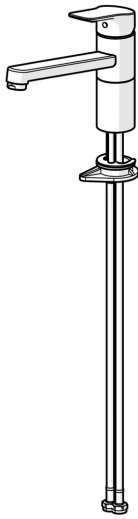

EAN: 4057304019074
static.hansa.com/55482203

- Küche
- Einhebelmischer
- Standmontage
- Chrom
- Schwenkbarer Auslauf
- CASCADE® Strahlregler
- Hebel mit W+K-Kennzeichnung, Einhandbedienhebel/Griff
- ø 3.5 classic Steuerpatrone mit keramischen Dichtscheiben zur Wassermengen- und Temperatureinstellung
- Anschluss über flexible Druckschläuche
- Rapid-Montagesystem

Technische Daten

Durchflusseigenschaften

Durchfluss bei 3 bar **10.8 l/min**

Technische Eigenschaften

DN-Größe (Nennmaß) **DN15**
 Warmwasserversorgung **max. +70°C**
 Arbeitsdruck **0.5-10 bar**
 Anschlussgröße **G3/8**
 Ausladung **223 mm**
 Sicherungseinrichtung (EN1717) **AA**
 Werkstoff **Messing**

Vorschriften

EN Standard **EN 817**
 Geräuschklasse **I (ISO 3822)**

Zulassungen und Deklarationen

DVGW **DW-6506D00165**
 ABP **P-IX 10075/IA**
 Konformitätserklärung **DoC**

Ersatzteile

SP55482203

	Name	Art.-Nr.
01	Hebel	1014955V
02	Abdeckkappe	1017136V
03	Kartusche, 3.5 Classic	59913075
04	Luftsprudler, M24x1 STD HC A	59902366
05	Dichtungskit	1017137V
06	Befestigungssatz	1017128V