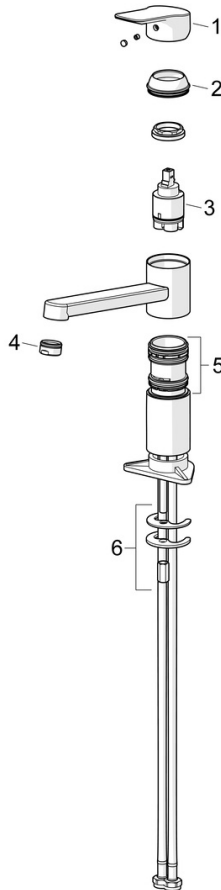

EAN: 4057304019074
static.hansa.com/55482203

- Küche
- Einhebelmischer
- Standmontage
- Chrom
- Schwenkbarer Auslauf
- CASCADE® Strahlregler
- Hebel mit W+K-Kennzeichnung, Einhandbedienhebel/Griff
- ø 3.5 classic Steuerpatrone mit keramischen Dichtscheiben zur Wassermengen- und Temperatureinstellung
- Anschluss über flexible Druckschläuche
- Rapid-Montagesystem

Technische Daten

Durchflusseigenschaften

Durchfluss bei 3 bar **10.8 l/min**

Technische Eigenschaften

DN-Größe (Nennmaß) **DN15**
 Warmwasserversorgung **max. +70°C**
 Arbeitsdruck **0.5-10 bar**
 Anschlussgröße **G3/8**
 Ausladung **223 mm**
 Sicherungseinrichtung (EN1717) **AA**
 Werkstoff **Messing**

Vorschriften

EN Standard **EN 817**
 Geräuschklasse **I (ISO 3822)**

Zulassungen und Deklarationen

DVGW **DW-6506D00165**
 ABP **P-IX 10075/IA**
 Konformitätserklärung **DoC**

Ersatzteile

SP55482203

	Name	Art.-Nr.
01	Hebel	1014955V
02	Abdeckkappe	1017136V
03	Kartusche, 3.5 Classic	59913075
04	Luftsprudler, M24x1 STD HC A	59902366
05	Dichtungskit	1017137V
06	Befestigungssatz	1017128V