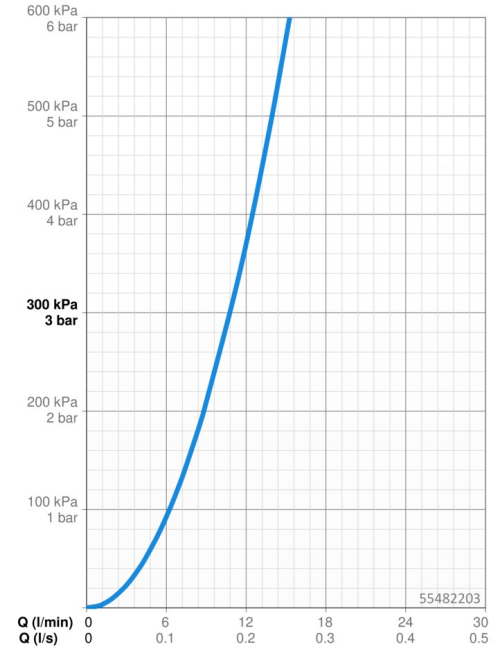

Technische Daten

Durchflusseigenschaften

Durchfluss bei 3 bar **10.8 l/min**

Technische Eigenschaften

DN-Größe (Nennmaß) **DN15**
Warmwasserversorgung **max. +70°C**
Arbeitsdruck **0.5-10 bar**
Anschlussgröße **G3/8**
Ausladung **223 mm**
Sicherungseinrichtung (EN1717) **AA**
Werkstoff **Messing**

Vorschriften

EN Standard **EN 817**
Geräuschklasse **I (ISO 3822)**

Zulassungen und Deklarationen

DVGW **DW-6506D00165**
ABP **P-IX 10075/IA**
Konformitätserklärung **DoC**