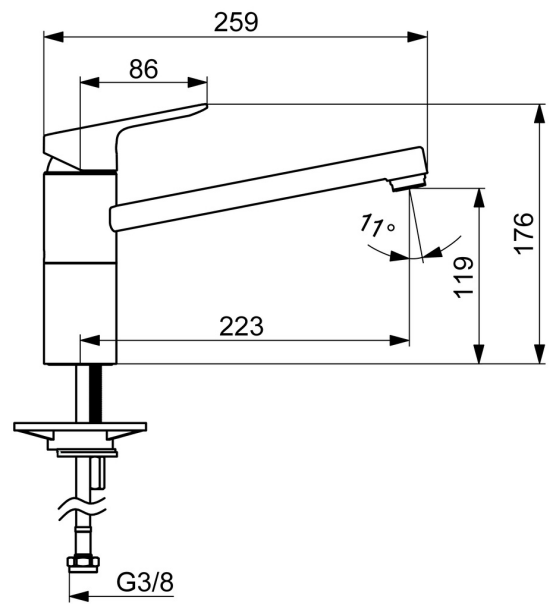

EAN: 4057304019074
static.hansa.com/55482203

- Küche
- Einhebelmischer
- Standmontage
- Chrom
- Schwenkbarer Auslauf
- CASCADE® Strahlregler
- Hebel mit W+K-Kennzeichnung, Einhandbedienhebel/Griff
- ø 3.5 classic Steuerpatrone mit keramischen Dichtscheiben zur Wassermengen- und Temperatureinstellung
- Anschluss über flexible Druckschläuche
- Rapid-Montagesystem

Technische Daten

Durchflusseigenschaften

Durchfluss bei 3 bar **10.8 l/min**

Technische Eigenschaften

DN-Größe (Nennmaß) **DN15**
 Warmwasserversorgung **max. +70°C**
 Arbeitsdruck **0.5-10 bar**
 Anschlussgröße **G3/8**
 Ausladung **223 mm**
 Sicherungseinrichtung (EN1717) **AA**
 Werkstoff **Messing**

Vorschriften

EN Standard **EN 817**
 Geräuschklasse **I (ISO 3822)**

Zulassungen und Deklarationen

DVGW **DW-6506D00165**
 ABP **P-IX 10075/IA**
 Konformitätserklärung **DoC**

Ersatzteile

SP55482203

	Name	Art.-Nr.
01	Hebel	1014955V
02	Abdeckkappe	1017136V
03	Kartusche, 3.5 Classic	59913075
04	Luftsprudler, M24x1 STD HC A	59902366
05	Dichtungskit	1017137V
06	Befestigungssatz	1017128V