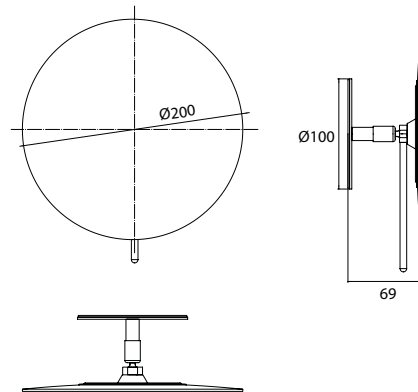

PRODUKTINFORMATION

Klebespiegel chrom, Vergrößerung: 5-fach

Art.-Nr.1094 001 35

rund, Ø 200 mm, mit Griff