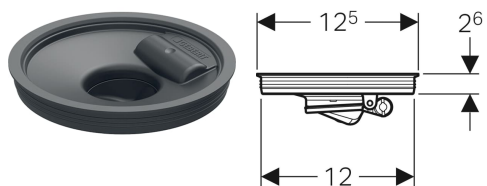

Geberit Einsatz mit Geruchsklappe, für Bodenablauf 13 x 13 cm

Beispielbild

Verwendungszwecke

- Zum Verschließen von Geberit Bodenabläufen 13 x 13 cm gegen Geruchbelästigung

- Für die Montage in den Rostträger