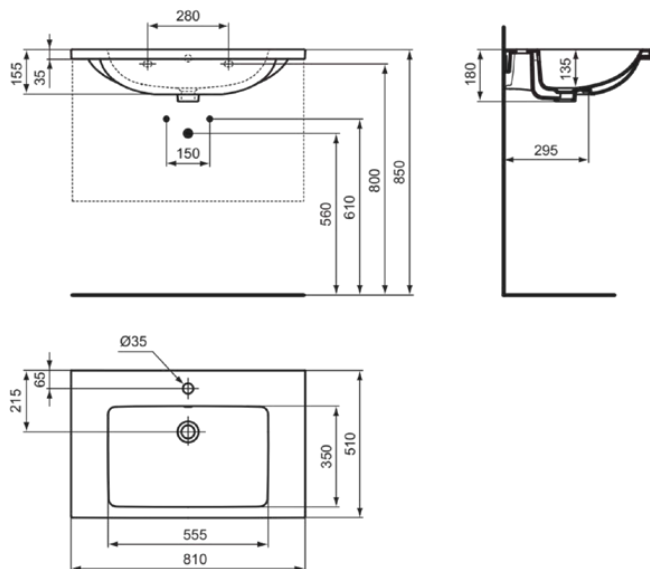

IDEAL STANDARD I.LIFE B

T460458

Ideal Standard i.life B | Möbelwaschtisch-Unterschrank 810x510x180 mm in heather, mit Überlauf

Bild & Zeichnung

Allgemeine Informationen

Produktart	Möbelwaschtisch-Unterschrank
Marke	Ideal Standard
Kollektion	Ideal Standard i.life B
Designer	Palomba Serafini Associati
Farbcode	58
Farbbeschreibung	Heather
Oberflächenveredelung	Matt
Maximale Höhe (mm)	180
Maximale Breite (mm)	810
Ausladung (mm)	510
EAN Code	8014140512004
Nettogewicht (kg)	20.50

Downloads

- [BIM-UK](#)
- [BIM-DE](#)
- [Montageanleitung](#)

Produktstandards & Zertifikate

Normen	EN 14688
--------	----------

Produktspezifikationen

Ablagefläche	Hinten / Links / Rechts
Form des Überlaufs	Rund
Barrierefreies Produkt	Nein
Anzahl von Waschbecken	1
Mit Rückwand	Nein
Mit Überlauf	Ja
Sichtbarer Überlauf	Ja
Anzahl von Hahnlöchern je Waschbecken	1
Mit Verschlussstopfen	Nein
Mit Siphon	Nein
Material	Oberteil mit keramischen Dichtscheiben
Materialspezifikation	Feinfeuerton
Eckmodell	Nein
Platzsparendes Modell	Nein
Position des Hahnlochs	Mitte
PVD Technologie	Nein
IdealPlus Technologie	Nein