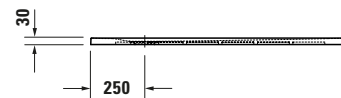

Duschwanne

Basis Angaben	
Langbezeichnung	Duravit Sustano Duschwanne 1200x1000 mm Weiß, Bodenbündig, Halbeinbau, Aufgesetzt, Material: Verbundwerkstoff, DuroCast Nature, Rechteckig – 720278730000000

Spezifikationen	
Form	Rechteckig
Farbe	
Farbwert	Weiß
Glanzgrad	Glänzend
Material	
Material	Verbundwerkstoff
Materialart	DuroCast Nature
Montage	
Einbauart	Bodenbündig / Halbeinbau / Aufgesetzt
Ablauf	
Position Ablauf	Seitlich

Lieferumfang	
Inkl. Ablaufabdeckung	✓
Technische Dokumentation	
Inkl. Montageanleitung	digital und gedruckt

Vermaßung	
Breite / Länge	1200 mm
Tiefe / Breite	1000 mm
Min. Höhe mit Füßen	0 mm
Max. Höhe mit Füßen	0 mm
Höhe mit Wannenträger	0 mm
Gefälle zum Ablauf	1°
Durchmesser Ablaufloch	90 mm

Beschreibungstexte	
Ausschreibungstext	Duravit Sustano Duschwanne Weiß, Form: Rechteckig, Verbundwerkstoff, DuroCast Nature, Einbauart: Bodenbündig, Halbeinbau, Aufgesetzt, Position Ablauf: Seitlich, CE-Kennzeichen-1: EN 14527, EAN Nr.: 4063382919960, Artikelgewicht: 19,5 kg, Abmessungen (Breite / Länge x Tiefe / Breite x Höhe): 1200 x 1000 x 30 mm, Artikel Nr.: 720278730000000, Passende Artikel: Duschwannenablauf, Abdicht-Set, Wandprofil; Artikel Nr.: 792803000000000, 790126000000000; Modell Nr.: 791290, 791291, 792803, 790126, 791292