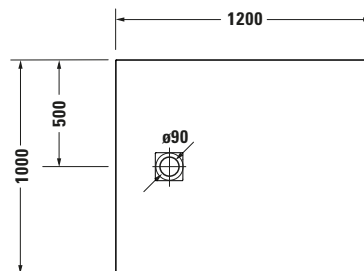

Duschwanne

Basis Angaben	
Langbezeichnung	Duravit Sustano Duschwanne 1200x1000 mm Weiß, Bodenbündig, Halbeinbau, Aufgesetzt, Material: Verbundwerkstoff, DuroCast Nature, Rechteckig – 720278730000000

Spezifikationen	
Form	Rechteckig
Farbe	
Farbwert	Weiß
Glanzgrad	Glänzend
Material	
Material	Verbundwerkstoff
Materialart	DuroCast Nature
Montage	
Einbauart	Bodenbündig / Halbeinbau / Aufgesetzt
Ablauf	
Position Ablauf	Seitlich

Lieferumfang	
Inkl. Ablaufabdeckung	✓
Technische Dokumentation	
Inkl. Montageanleitung	digital und gedruckt

Vermaßung	
Breite / Länge	1200 mm
Tiefe / Breite	1000 mm
Min. Höhe mit Füßen	0 mm
Max. Höhe mit Füßen	0 mm
Höhe mit Wannenträger	0 mm
Gefälle zum Ablauf	1°
Durchmesser Ablaufloch	90 mm

Logistik	
Artikelgewicht	19,5 kg

Passende Produkte	
Passende Artikel	
	Duschwannenablauf # 791290 Sustano
	Duschwannenablauf # 791291 Sustano
	Abdicht-Set # 792803000000000 Universal
	Wandprofil # 790126000000000 Universal

Beschreibungstexte	
Ausschreibungstext	Duravit Sustano Duschwanne Weiß, Form: Rechteckig, Verbundwerkstoff, DuroCast Nature, Einbauart: Bodenbündig, Halbeinbau, Aufgesetzt, Position Ablauf: Seitlich, CE-Kennzeichen-1: EN 14527, EAN Nr.: 4063382919960, Artikelgewicht: 19,5 kg, Abmessungen (Breite / Länge x Tiefe / Breite x Höhe): 1200 x 1000 x 30 mm, Artikel Nr.: 720278730000000, Passende Artikel: Duschwannenablauf, Abdicht-Set, Wandprofil; Artikel Nr.: 792803000000000, 790126000000000; Modell Nr.: 791290, 791291, 792803, 790126, 791292