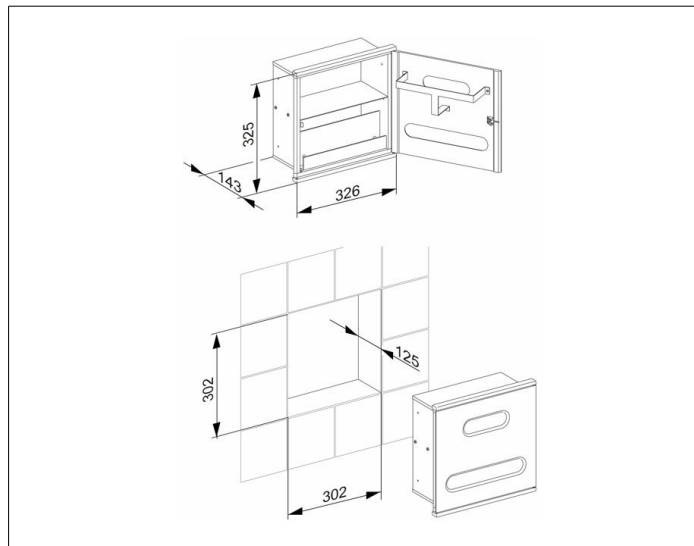

**Plan Integral**

**44977015101 Modul Waschtisch 3**

**PRODUKT**

**ZEICHNUNG**

**PRODUKTBESCHREIBUNG**

für die Wandeinbau-Montage  
 Front: Aluminium lackiert  
 wahlweise Aluminium silber (RAL 9006) oder weiß (RAL 9010)  
 Wandeinbaukorpus: Stahlblech verzinkt und lackiert  
 komplett, bestehend aus:  
 - Aufnahme für Kleenexbox  
 - Papiertuchspender (geeignet für die Aufnahme von ca. 100 Stück Papierhandtüchern bei einer Abmessung von 25 x 23 cm in Z-Faltung)

**OBERFLÄCHE**

verchromt/weiß lackiert/links

**ABMESSUNG**

326 x 325 x 143 mm

**AUSSCHREIBUNGSTEXT**

KEUCO PLAN INTEGRAL Waschtisch Modul 3, 44977015101  
 für die Wandeinbau-Montage  
 zeitloses Waschtisch Modul in funktionellem Design

komplett, bestehend aus:  
 - Aufnahme für Kleenexbox  
 - Papiertuchspender (geeignet für die Aufnahme von ca. 100 Stück Papiertüchern in der Abmessung von 25 x 325 x 143 cm in Z-Faltung)

Außenmaße: Höhe 325 mm, Breite 326 mm, Tiefe 143 mm

Ausschnittsmaße: Höhe 302 mm, Breite 302 mm, Tiefe 125 mm