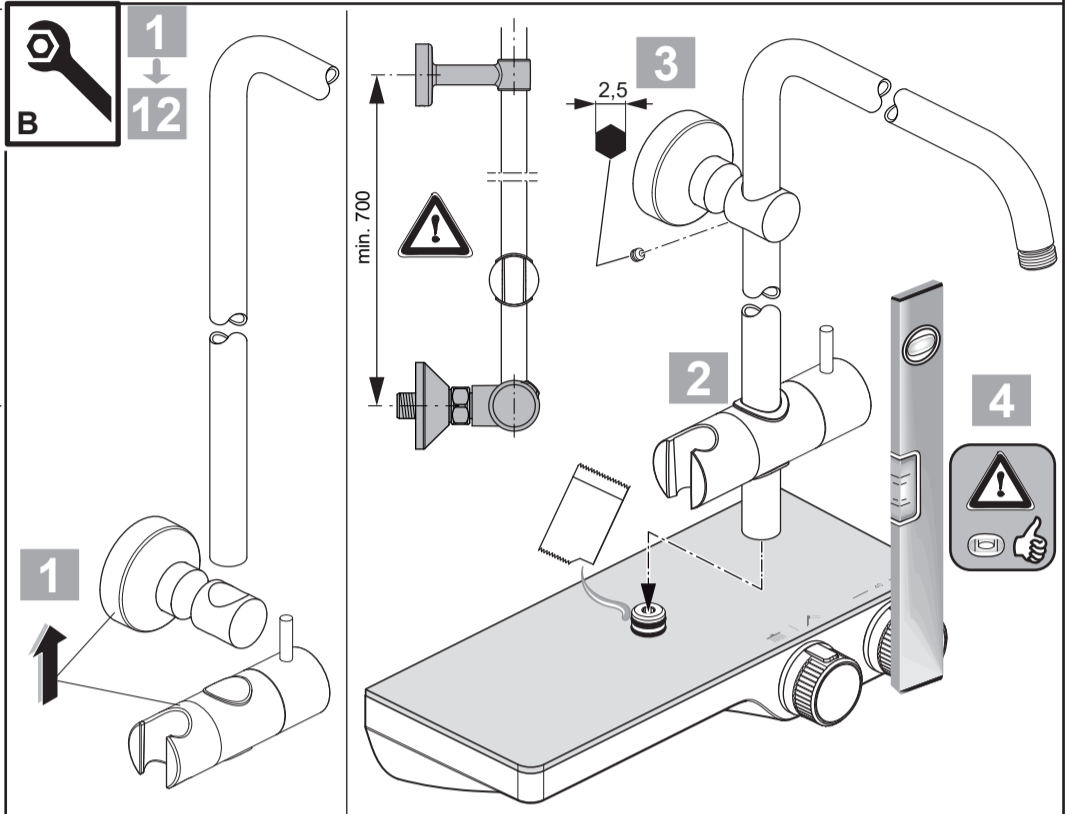

www.idealstandardinternational.com

P	bar	MAX. 10	5	(3 bar)
		0,5	1	
T	°C	MAX. 80	65	55
			8	12