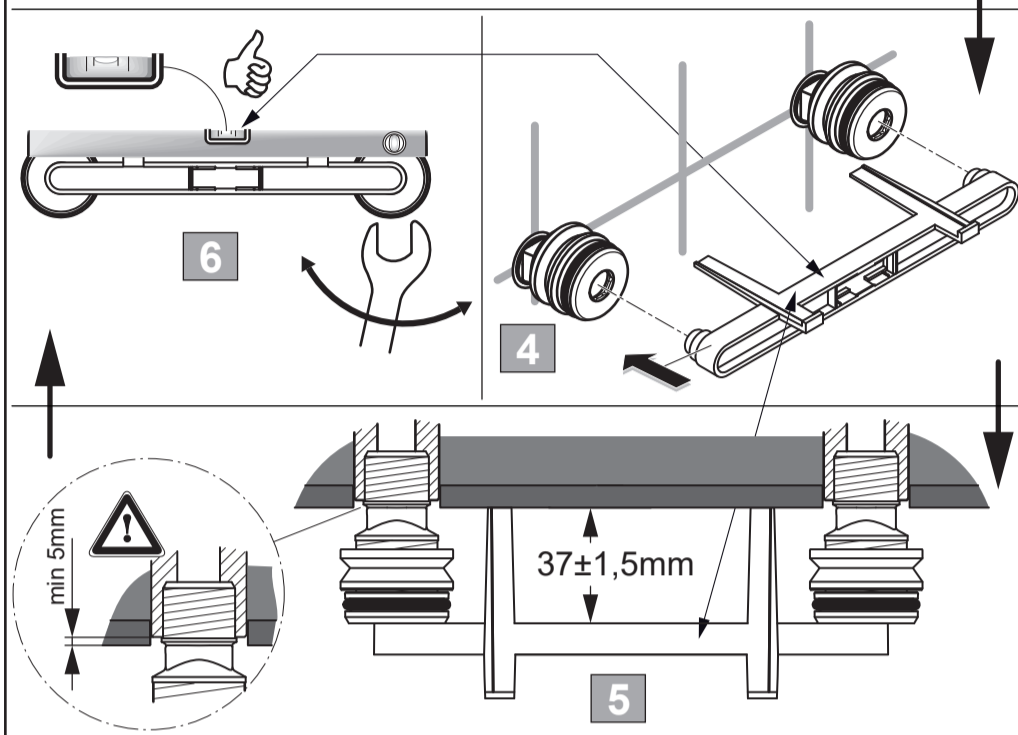

www.idealstandardinternational.com

P	bar	MAX. 10	5	(3 bar)
		0,5	1	
T	°C	MAX. 80	65	55
			8	12