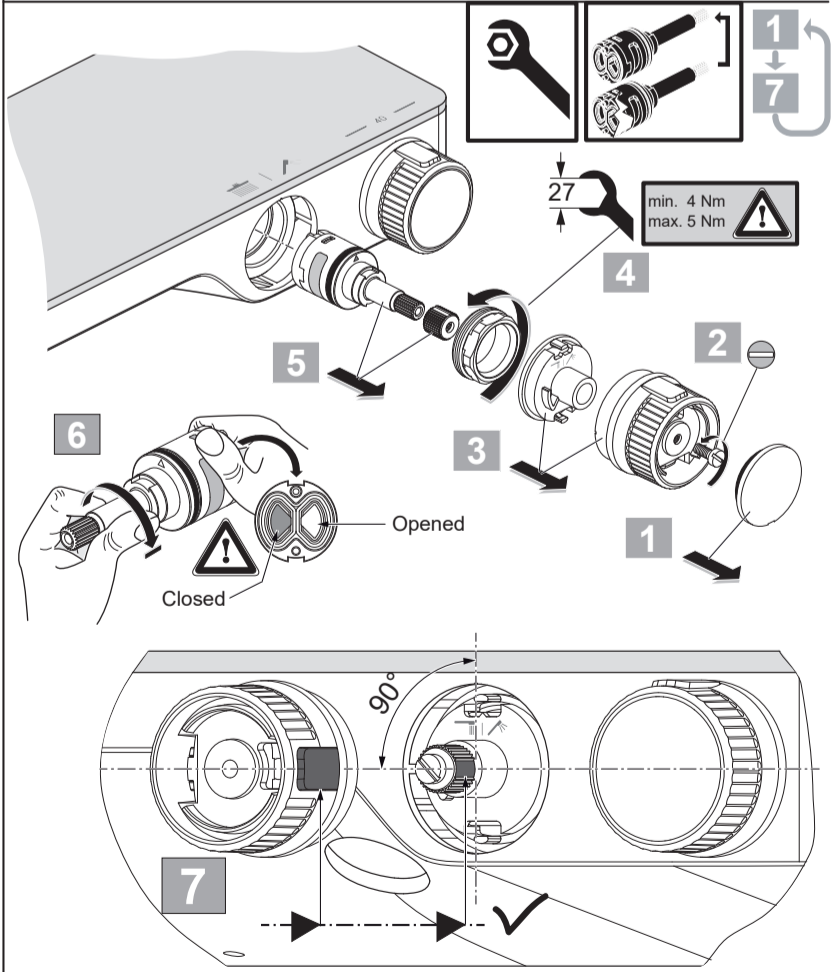

Pos.	Part No.
1	A 861 556 XG
2	A 861 557 NU*
3	A 861 558 NU
4	A 861 559 NU
5	A 861 374 NU
6	A 861 560 NU
7	A 962 857 NU
8	A 861 367 NU
9	A 960 071 NU
10	A 962 595 NU
11	F 961 128 NU
12	A 861 561 NU
13	A 861 377 XG

www.idealstandardinternational.com

P	bar	MAX. 10	5	(3 bar)
		0,5	1	
T	°C	MAX. 80	65	55
			8	12