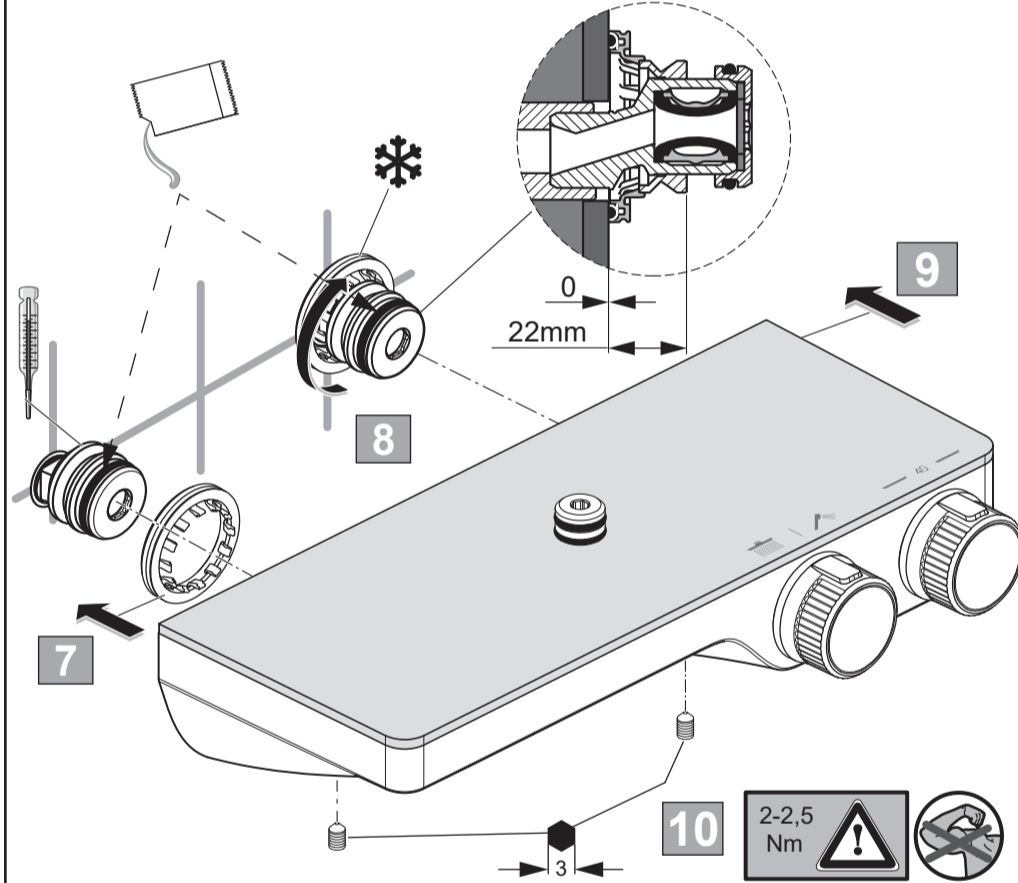

www.idealstandardinternational.com

P	bar	MAX. 10	5	(3 bar)
		0,5	1	
T	°C	MAX. 80	65	55
			8	12