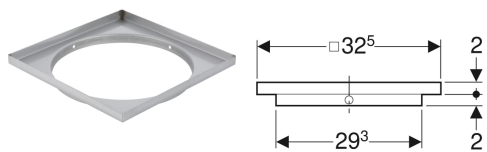

Rostträger für Geberit Pluvia für Ergänzungsset befahrbar

Beispielbild

Art.-Nr. **VE1**

240.241.00.1 1 St.
