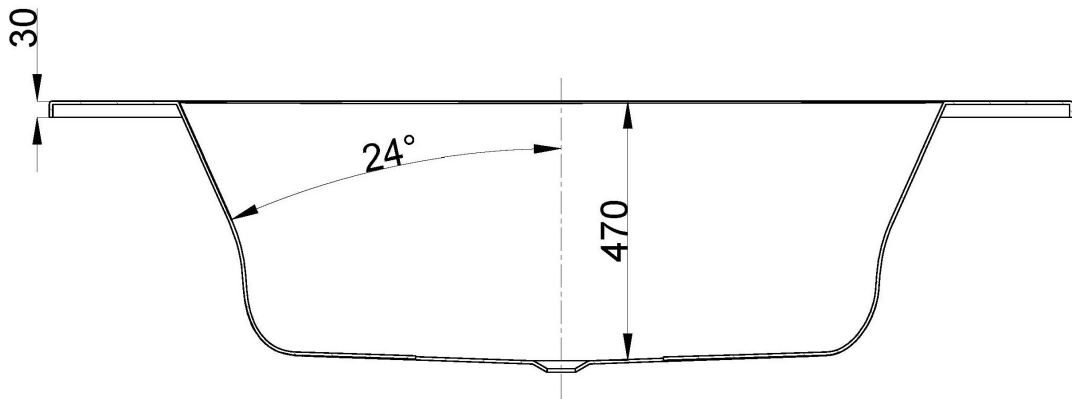

FORMAT
PRO

FORMAT Pro Sechseckwanne 1900 x 900

Art.-Nr.1219

Alle Maßangaben in mm. Technische Änderungen vorbehalten

Artikelbeschreibung:

Platz, Genuss und Selbstentfaltung. Komfort, der überzeugt. Komfortable Innenräume, angenehme Wannentiefen, ergonomische Rückenschrägen und ein Mittelablauf machen das gemeinsame Bad zum wahren Vergnügen. Entspannung genießen Sie dagegen durch die ergonomischen Rückenschrägen und die große Bodenlänge.

Material Eigenschaften:

Das Material Acryl zeichnet sich durch rutschhemmende Eigenschaften aus, die einen sicheren Gebrauch ermöglichen. Produkte aus Sanitäracryl besitzen eine sehr glatte und dadurch leicht zu reinigende Oberfläche. Das Acryl ist durchgefärbt, damit bei der Verwendung entstehende Kratzer einfach wegpoliert werden können. FORMAT-Produkte behalten daher jahrelang ein makelloses Aussehen. Aufgrund seiner physikalischen Eigenschaften eignet sich Acryl als guter Wärmespeicher. Es garantiert auch bei längerem Aufenthalt in der Badewanne immer die optimale Temperatur.