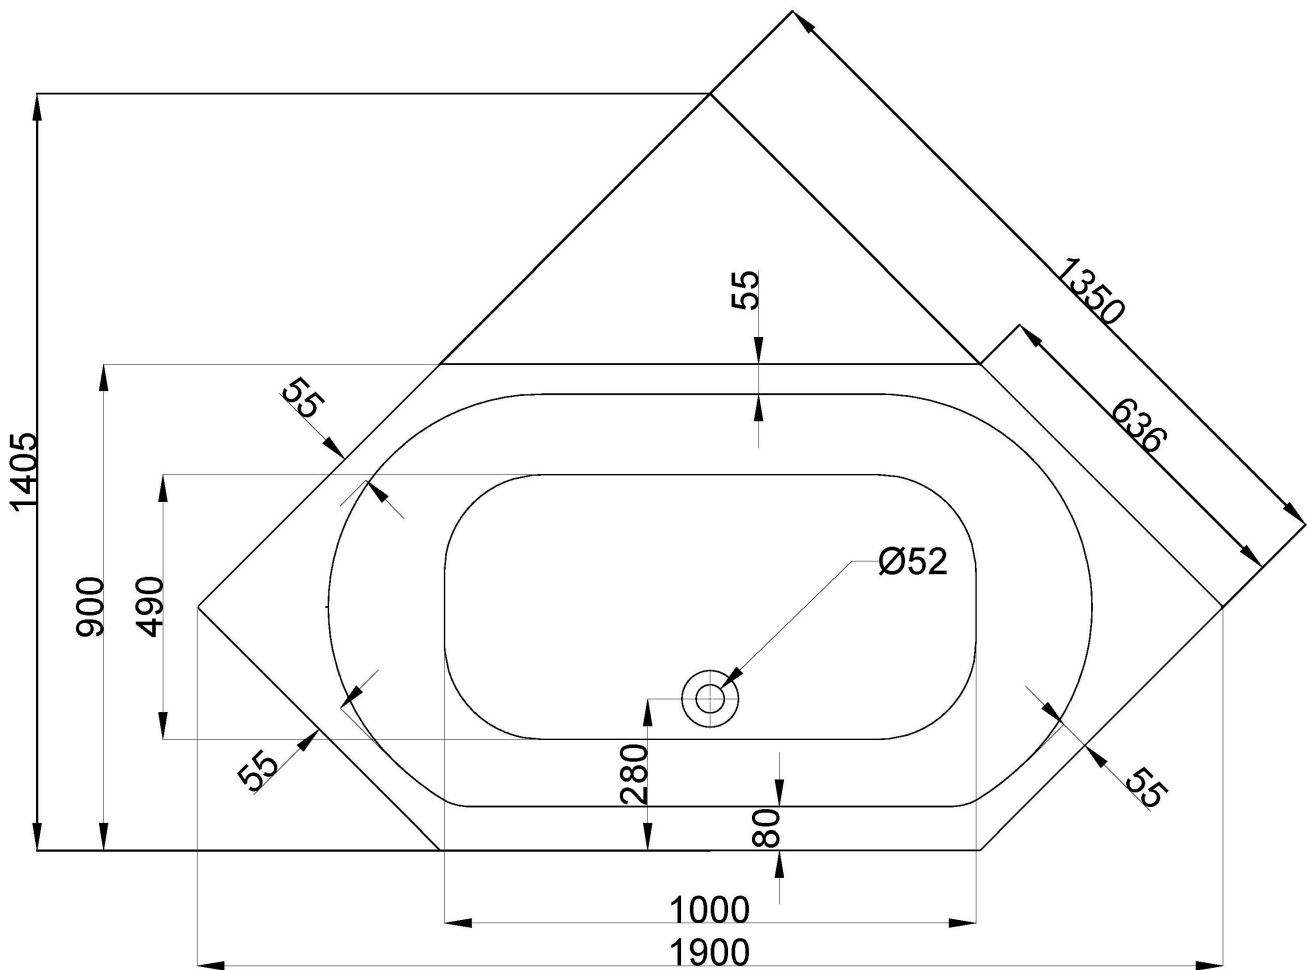

FORMAT
PRO

FORMAT Pro Sechseckwanne 1900 x 900

Art.-Nr.1219

Alle Maßangaben in mm. Technische Änderungen vorbehalten

Artikelbeschreibung:

Platz, Genuss und Selbstentfaltung. Komfort, der überzeugt. Komfortable Innenräume, angenehme Wannentiefen, ergonomische Rückenschrägen und ein Mittelablauf machen das gemeinsame Bad zum wahren Vergnügen. Entspannung genießen Sie dagegen durch die ergonomischen Rückenschrägen und die große Bodenlänge.

Material Eigenschaften:

Das Material Acryl zeichnet sich durch rutschhemmende Eigenschaften aus, die einen sicheren Gebrauch ermöglichen. Produkte aus Sanitäracryl besitzen eine sehr glatte und dadurch leicht zu reinigende Oberfläche. Das Acryl ist durchgefärbt, damit bei der Verwendung entstehende Kratzer einfach wegpoliert werden können. FORMAT-Produkte behalten daher jahrelang ein makelloses Aussehen. Aufgrund seiner physikalischen Eigenschaften eignet sich Acryl als guter Wärmespeicher. Es garantiert auch bei längerem Aufenthalt in der Badewanne immer die optimale Temperatur.