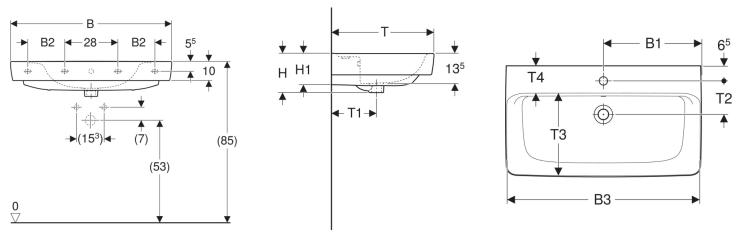

Geberit Renova Plan Waschtisch

Beispielbild

Eigenschaften

- Unterbaufähig
- Mit Halbsäule kombinierbar

Technische Daten

Werkstoff

Sanitärkeramik

Art.-Nr.	Farbe / Oberflächeläche	Oberflahnloch	Überlauf	B	B1	B2	B3	Breite U nterschr ank	H	H1	T	T1	T2	T3	T4	Befesti gungsp unkte	V E1
501.634.00.8	weiß / KeraTect	ohne	sichtbar	55 cm	28 cm	– cm	53.5 cm	48.4 cm	18.5 cm	14.5 cm	44 cm	20 cm	– cm	32 cm	11.5 cm	2	1 St.

- Bei den Waschtischen 55, 60 und 65 cm ohne Überlauf, ist der Überlaufkanal komplett geschlossen