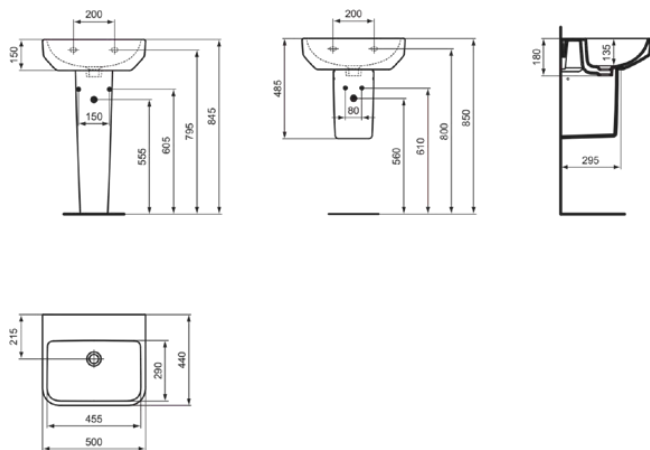

IDEAL STANDARD I.LIFE B

T534101

Ideal Standard i.life B | Waschtisch 500x440x180 mm in weiß glänzend, ohne Hahnloch, mit Überlauf

Bild & Zeichnung

Allgemeine Informationen

Produktart	Waschtisch
Marke	Ideal Standard
Kollektion	Ideal Standard i.life B
Designer	Palomba Serafini Associati
Farbcode	01
Farbbeschreibung	Weiß Glänzend
Oberflächenveredelung	glänzend
Maximale Höhe (mm)	180
Maximale Breite (mm)	500
Ausladung (mm)	440
EAN Code	8014140503842
Nettogewicht (kg)	15.10

Downloads

- [BIM-UK](#)
- [BIM-DE](#)

Produktstandards & Zertifikate

Normen	EN 14688
--------	----------

Produktspezifikationen

Ablagefläche	Hinten
Form des Überlaufs	Rund
Barrierefreies Produkt	Nein
Anzahl von Waschbecken	1
Mit Rückwand	Nein
Mit Überlauf	Ja
Sichtbarer Überlauf	Ja
Anzahl von Hahnlöchern je Waschbecken	0
Mit Verschlussstopfen	Nein
Mit Siphon	Nein
Material	Oberteil mit keramischen Dichtscheiben
Materialspezifikation	Glasiertes Porzellan
Eckmodell	Nein
Position des Hahnlochs	NA
PVD Technologie	Nein
IdealPlus Technologie	Nein