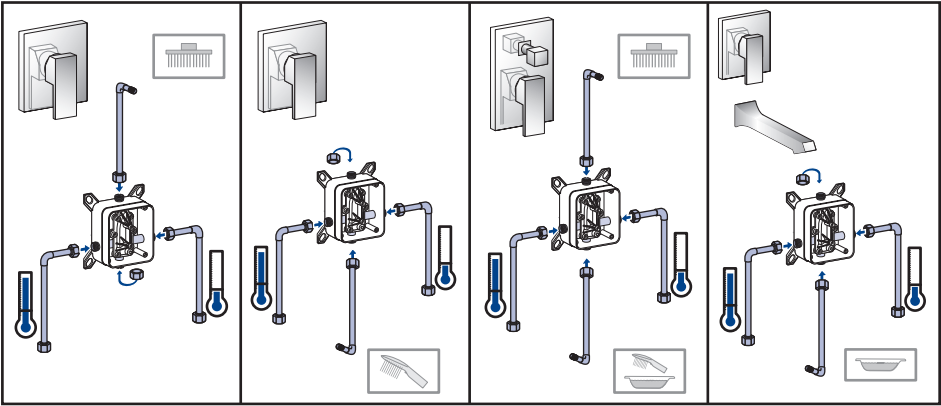

O.NOVO

- Ⓛ **Montageanleitung**
- Ⓒ **Installation instructions**
- Ⓕ **Instructions de montage**
- Ⓖ **安装说明书**
- Ⓔ **Instrucciones de instalación**

Villeroy & Boch

1748

< 1000 kPa (10 bar)

< 80°C
< 176°F

~10°C
~50°F

TVS10435200061

TVS10435300061

[mm]

[mm]

< 1000 kPa (10 bar)

< 80°C
< 176°F

~10°C
~50°F

TVT10435200061

TVT10450500061

[mm]

Dichtigkeitsprüfung
Leak testing
Les tests de fuite
泄露检测
Prueba de fugas

TVT10450500061

TVP00001013061

TVP00000508000

Änderungen vorbehalten

We reserve the right to make alterations