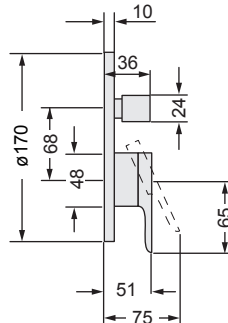

O.NOVO

- Ⓛ **Montageanleitung**
- Ⓒ **Installation instructions**
- Ⓕ **Instructions de montage**
- Ⓖ **安装说明书**
- Ⓔ **Instrucciones de instalación**

Villeroy & Boch

1748

< 1000 kPa (10 bar)

< 80°C
< 176°F

~10°C
~50°F

TVS10435200061

TVS10435300061

[mm]

[mm]

< 1000 kPa (10 bar)

< 80°C
< 176°F

~10°C
~50°F

TVT10435200061

TVT10450500061

[mm]

Dichtigkeitsprüfung
Leak testing
Les tests de fuite
泄露检测
Prueba de fugas

TVT10450500061

TVP00001013061

TVP00000508000

Änderungen vorbehalten

We reserve the right to make alterations