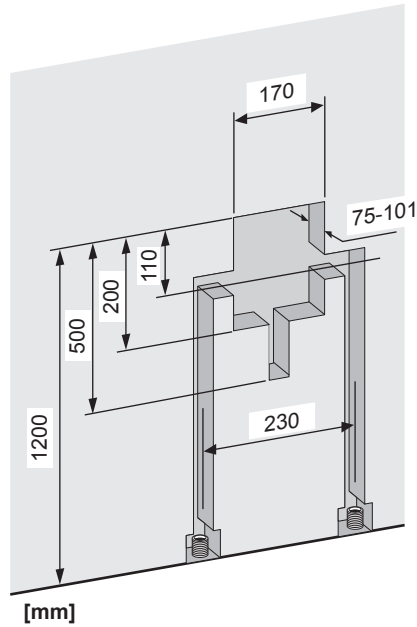

O.NOVO

- Ⓛ **Montageanleitung**
- Ⓒ **Installation instructions**
- Ⓕ **Instructions de montage**
- Ⓖ **安装说明书**
- Ⓔ **Instrucciones de instalación**

Villeroy & Boch

1748

< 1000 kPa (10 bar)

< 80°C
< 176°F

~10°C
~50°F

TVS10435200061

TVS10435300061

[mm]

[mm]

< 1000 kPa (10 bar)

< 80°C
< 176°F

~10°C
~50°F

TVT10435200061

TVT10450500061

[mm]

Dichtigkeitsprüfung
Leak testing
Les tests de fuite
泄露检测
Prueba de fugas

TVT10450500061

TVP00001013061

TVP00000508000

Änderungen vorbehalten

We reserve the right to make alterations