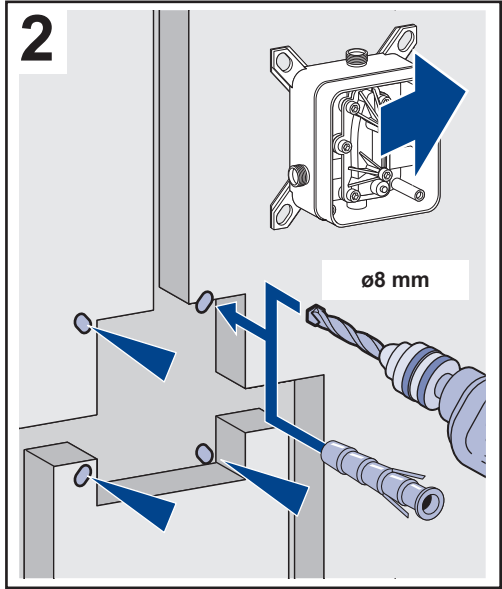

TVS10435200061

TVS10435300061

[mm]

[mm]

< 1000 kPa (10 bar)

< 80°C
< 176°F

~10°C
~50°F

TVT10435200061

TVT10450500061

[mm]

Dichtigkeitsprüfung
Leak testing
Les tests de fuite
泄露检测
Prueba de fugas

TVT10450500061

TVP00001013061

TVP00000508000

Änderungen vorbehalten

We reserve the right to make alterations