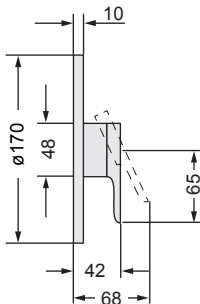

O.NOVO

- Ⓛ **Montageanleitung**
- Ⓒ **Installation instructions**
- Ⓕ **Instructions de montage**
- Ⓖ **安装说明书**
- Ⓔ **Instrucciones de instalación**

Villeroy & Boch

1748

< 1000 kPa (10 bar)

< 80°C
< 176°F

~10°C
~50°F

TVS10435200061

TVS10435300061

[mm]

[mm]

< 1000 kPa (10 bar)

< 80°C
< 176°F

~10°C
~50°F

TVT10435200061

TVT10450500061

[mm]

Dichtigkeitsprüfung
Leak testing
Les tests de fuite
泄露检测
Prueba de fugas

TVT10450500061

TVP00001013061

TVP00000508000

Änderungen vorbehalten

We reserve the right to make alterations