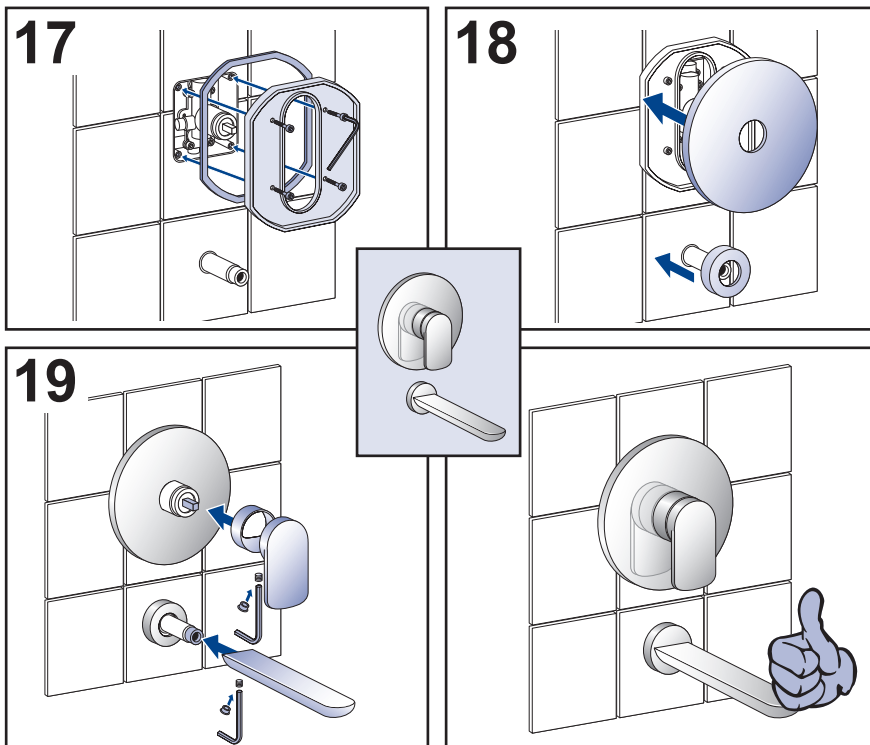

TVT10450500061

[mm]

Dichtigkeitsprüfung
Leak testing
Les tests de fuite
泄露检测
Prueba de fugas

TVT10450500061

TVP00001013061

TVP00000508000

Änderungen vorbehalten

We reserve the right to make alterations