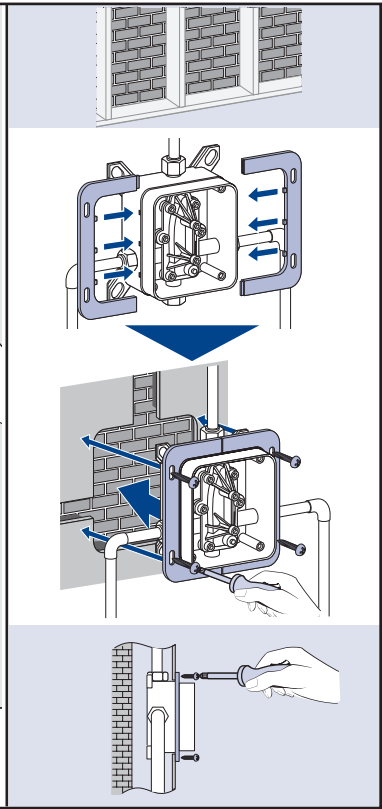

O.NOVO

- Ⓛ **Montageanleitung**
- Ⓒ **Installation instructions**
- Ⓕ **Instructions de montage**
- Ⓖ **安装说明书**
- Ⓔ **Instrucciones de instalación**

Villeroy & Boch

1748

< 1000 kPa (10 bar)

< 80°C
< 176°F

~10°C
~50°F

TVS10435200061

TVS10435300061

[mm]

[mm]

< 1000 kPa (10 bar)

< 80°C
< 176°F

~10°C
~50°F

TVT10435200061

TVT10450500061

[mm]

Dichtigkeitsprüfung
Leak testing
Les tests de fuite
泄露检测
Prueba de fugas

TVT10450500061

TVP00001013061

TVP00000508000

Änderungen vorbehalten

We reserve the right to make alterations