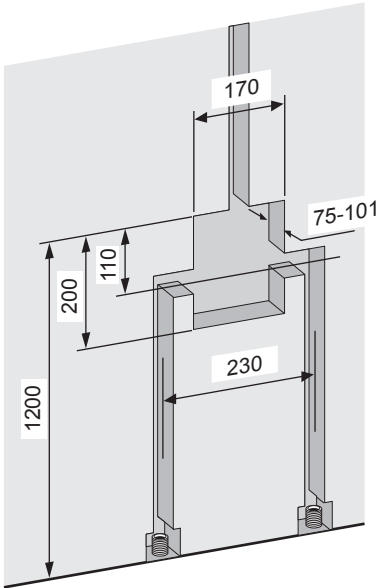

O.NOVO

- Ⓛ **Montageanleitung**
- Ⓒ **Installation instructions**
- Ⓕ **Instructions de montage**
- Ⓖ **安装说明书**
- Ⓔ **Instrucciones de instalación**

Villeroy & Boch

1748

< 1000 kPa (10 bar)

< 80°C
< 176°F

~10°C
~50°F

TVS10435200061

TVS10435300061

[mm]

[mm]

< 1000 kPa (10 bar)

< 80°C
< 176°F

~10°C
~50°F

TVT10435200061

TVT10450500061

[mm]

Dichtigkeitsprüfung
Leak testing
Les tests de fuite
泄露检测
Prueba de fugas

TVT10450500061

TVP00001013061

TVP00000508000

Änderungen vorbehalten

We reserve the right to make alterations