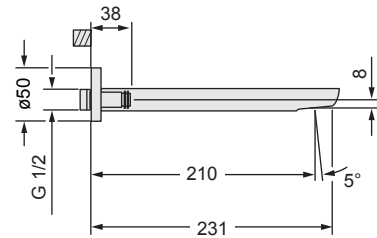

TVS10435200061

TVS10435300061

[mm]

[mm]

< 1000 kPa (10 bar)

< 80°C
< 176°F

~10°C
~50°F

TVT10435200061

TVT10450500061

[mm]

Dichtigkeitsprüfung
Leak testing
Les tests de fuite
泄露检测
Prueba de fugas

TVT10450500061

TVP00001013061

TVP00000508000

Änderungen vorbehalten

We reserve the right to make alterations