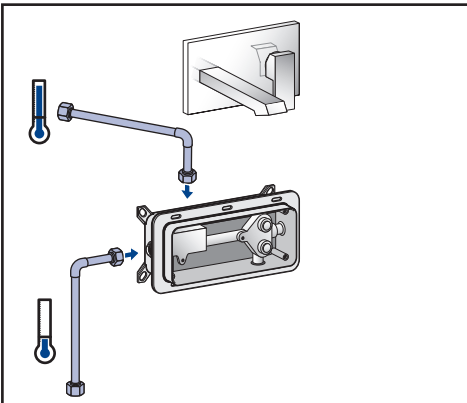

TVS10435200061

TVS10435300061

[mm]

[mm]

< 1000 kPa (10 bar)

< 80°C
< 176°F

~10°C
~50°F

TVT10435200061

TVT10450500061

[mm]

Dichtigkeitsprüfung
Leak testing
Les tests de fuite
泄露检测
Prueba de fugas

TVT10450500061

TVP00001013061

TVP00000508000

Änderungen vorbehalten

We reserve the right to make alterations