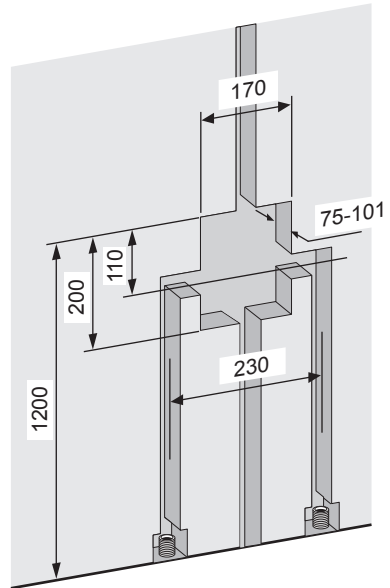

O.NOVO

- Ⓛ **Montageanleitung**
- Ⓒ **Installation instructions**
- Ⓕ **Instructions de montage**
- Ⓖ **安装说明书**
- Ⓔ **Instrucciones de instalación**

Villeroy & Boch

1748

< 1000 kPa (10 bar)

< 80°C
< 176°F

~10°C
~50°F

TVS10435200061

TVS10435300061

[mm]

[mm]

< 1000 kPa (10 bar)

< 80°C
< 176°F

~10°C
~50°F

TVT10435200061

TVT10450500061

[mm]

Dichtigkeitsprüfung
Leak testing
Les tests de fuite
泄露检测
Prueba de fugas

TVT10450500061

TVP00001013061

TVP00000508000

Änderungen vorbehalten

We reserve the right to make alterations