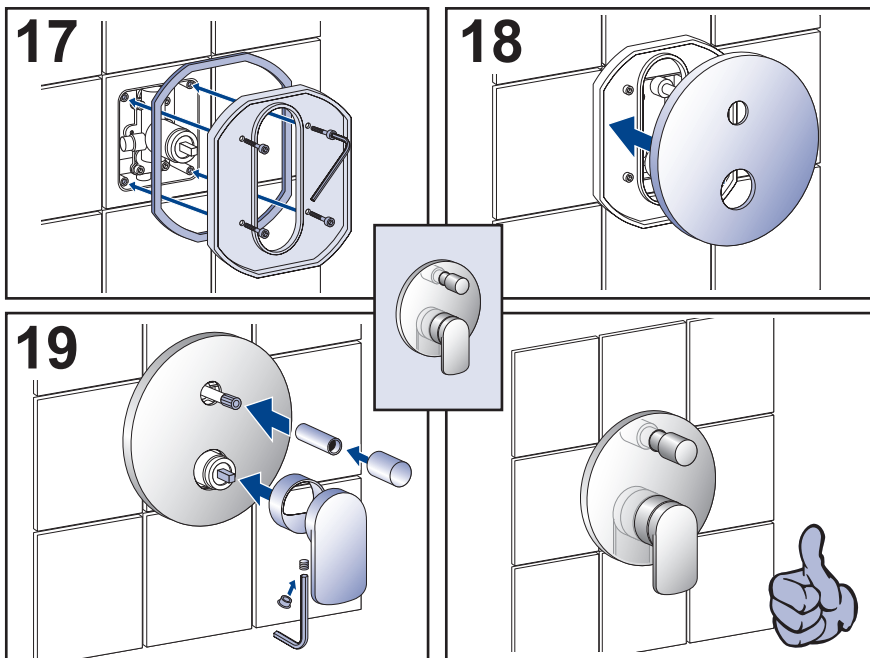

TVT10450500061

[mm]

Dichtigkeitsprüfung
Leak testing
Les tests de fuite
泄露检测
Prueba de fugas

TVT10450500061

TVP00001013061

TVP00000508000

Änderungen vorbehalten

We reserve the right to make alterations