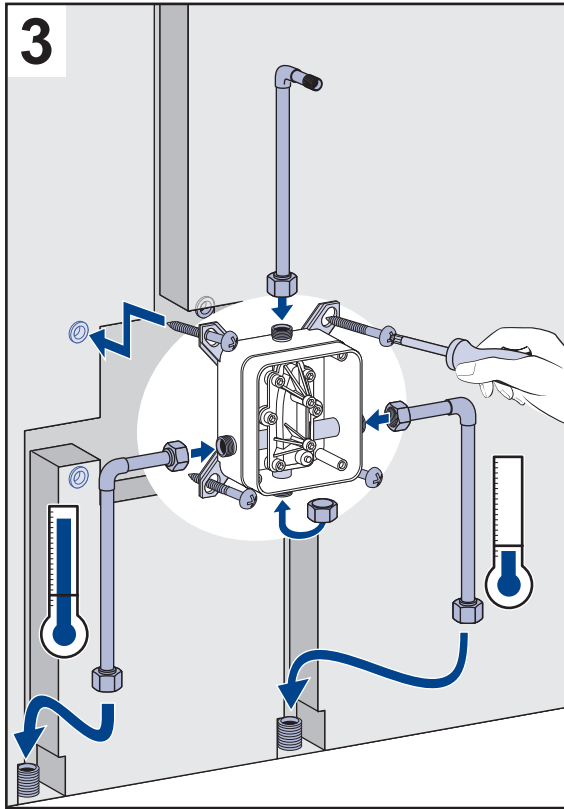

O.NOVO

- Ⓛ **Montageanleitung**
- Ⓒ **Installation instructions**
- Ⓕ **Instructions de montage**
- Ⓖ **安装说明书**
- Ⓔ **Instrucciones de instalación**

Villeroy & Boch

1748

< 1000 kPa (10 bar)

< 80°C
< 176°F

~10°C
~50°F

TVS10435200061

TVS10435300061

[mm]

[mm]

< 1000 kPa (10 bar)

< 80°C
< 176°F

~10°C
~50°F

TVT10435200061

TVT10450500061

[mm]

Dichtigkeitsprüfung
Leak testing
Les tests de fuite
泄露检测
Prueba de fugas

TVT10450500061

TVP00001013061

TVP00000508000

Änderungen vorbehalten

We reserve the right to make alterations