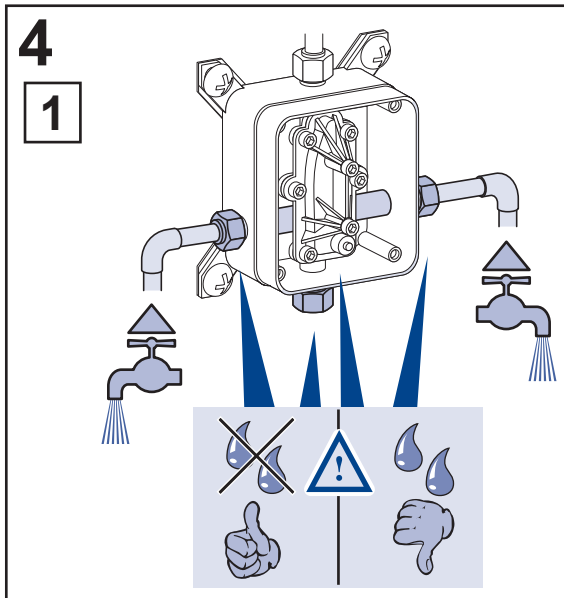

O.NOVO

- Ⓛ **Montageanleitung**
- Ⓒ **Installation instructions**
- Ⓕ **Instructions de montage**
- Ⓖ **安装说明书**
- Ⓔ **Instrucciones de instalación**

Villeroy & Boch

1748

< 1000 kPa (10 bar)

< 80°C
< 176°F

~10°C
~50°F

TVS10435200061

TVS10435300061

[mm]

[mm]

< 1000 kPa (10 bar)

< 80°C
< 176°F

~10°C
~50°F

TVT10435200061

TVT10450500061

[mm]

Dichtigkeitsprüfung
Leak testing
Les tests de fuite
泄露检测
Prueba de fugas

TVT10450500061

TVP00001013061

TVP00000508000

Änderungen vorbehalten

We reserve the right to make alterations