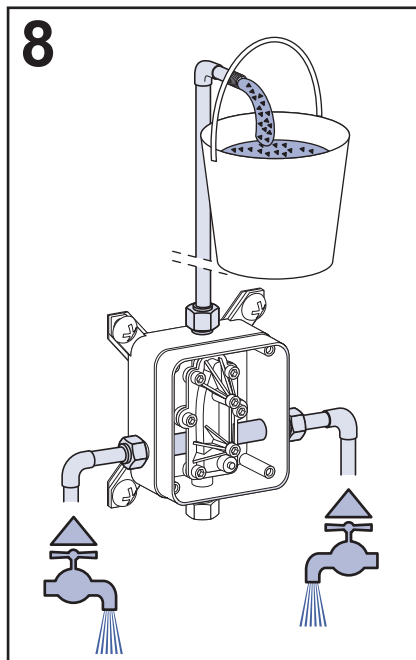

TVS10435200061

TVS10435300061

[mm]

[mm]

< 1000 kPa (10 bar)

< 80°C
< 176°F

~10°C
~50°F

TVT10435200061

TVT10450500061

[mm]

Dichtigkeitsprüfung
Leak testing
Les tests de fuite
泄露检测
Prueba de fugas

TVT10450500061

TVP00001013061

TVP00000508000

Änderungen vorbehalten

We reserve the right to make alterations