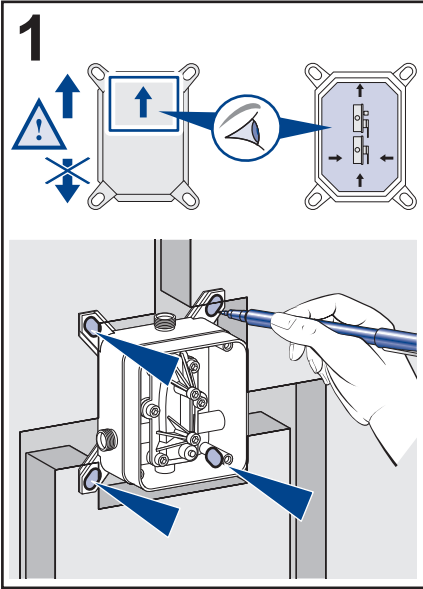

TVS10435200061

TVS10435300061

[mm]

[mm]

< 1000 kPa (10 bar)

< 80°C
< 176°F

~10°C
~50°F

TVT10435200061

TVT10450500061

[mm]

Dichtigkeitsprüfung
Leak testing
Les tests de fuite
泄露检测
Prueba de fugas

TVT10450500061

TVP00001013061

TVP00000508000

Änderungen vorbehalten

We reserve the right to make alterations