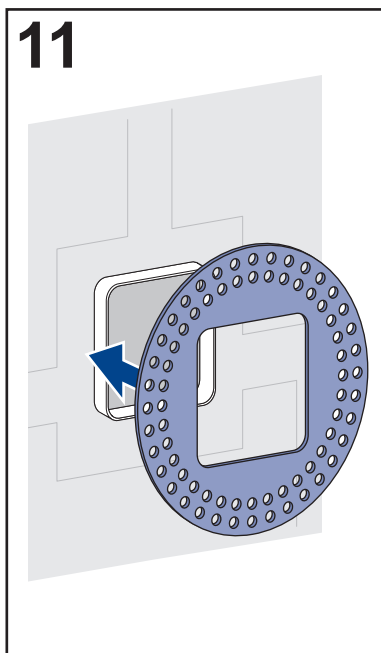

O.NOVO

- Ⓛ **Montageanleitung**
- Ⓒ **Installation instructions**
- Ⓕ **Instructions de montage**
- Ⓖ **安装说明书**
- Ⓔ **Instrucciones de instalación**

Villeroy & Boch

1748

< 1000 kPa (10 bar)

< 80°C
< 176°F

~10°C
~50°F

TVS10435200061

TVS10435300061

[mm]

[mm]

< 1000 kPa (10 bar)

< 80°C
< 176°F

~10°C
~50°F

TVT10435200061

TVT10450500061

[mm]

Dichtigkeitsprüfung
Leak testing
Les tests de fuite
泄露检测
Prueba de fugas

TVT10450500061

TVP00001013061

TVP00000508000

Änderungen vorbehalten

We reserve the right to make alterations