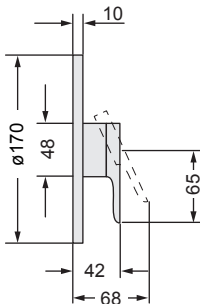

O.NOVO

- Ⓛ **Montageanleitung**
- Ⓒ **Installation instructions**
- Ⓕ **Instructions de montage**
- Ⓖ **安装说明书**
- Ⓔ **Instrucciones de instalación**

Villeroy & Boch

1748

< 1000 kPa (10 bar)

< 80°C
< 176°F

~10°C
~50°F

TVS10435200061

TVS10435300061

[mm]

[mm]

< 1000 kPa (10 bar)

< 80°C
< 176°F

~10°C
~50°F

TVT10435200061

TVT10450500061

[mm]

Dichtigkeitsprüfung
Leak testing
Les tests de fuite
泄露检测
Prueba de fugas

TVT10450500061

TVP00001013061

TVP00000508000

Änderungen vorbehalten

We reserve the right to make alterations