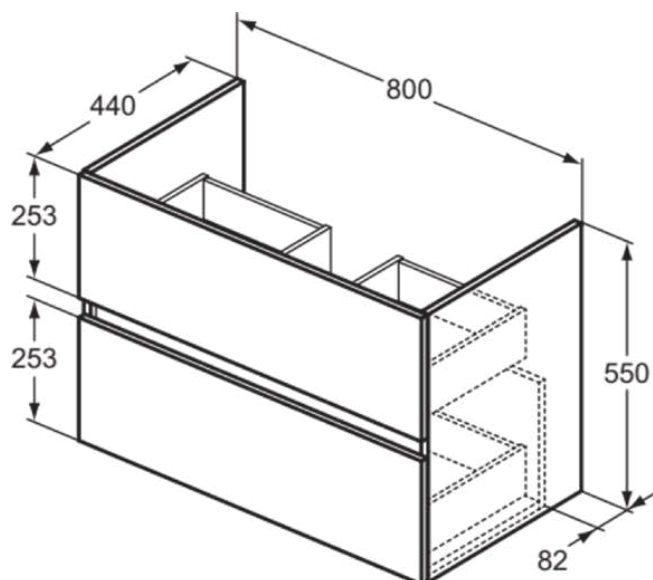

EUROVIT+/ULYSSE+/SIMPLICITY+

R0263WG

EUROVIT+/ULYSSE+/SIMPLICITY+ | Waschtisch-Unterschrank 800x440x550 mm in weiß, 2 Schubladen | SoftClosing, Vormontiert, Nachhaltig gewonnenes Holz

Bild & Zeichnung

Allgemeine Informationen

Produktkategorie:	Möbel
Produktart:	Waschtisch-Unterschrank
Marke:	Unbranded
Kollektion:	EUROVIT+/ULYSSE+/SIMPLICITY+
Designer:	Palomba Serafini Associati
Colour:	WG - Weiß
Oberflächenveredelung:	glänzend
Maximale Höhe (mm):	550
Maximale Breite (mm):	800
Ausladung (mm):	440
Befestigungsart:	Befestigungsset
Nettogewicht (kg):	19.60
EAN Code:	3391500589032

Features

SoftClosing

Vormontiert

Nachhaltig gewonnenes Holz

Downloads

- [Installation Guide](#)
- [Spare Parts List](#)

Produktspezifikationen

Einzugsmechanismus:	Softclosing
Farbcode:	WG
Farbbeschreibung:	weiß
Eckmodell:	Nein
Griff(e):	Grifflos mit Nut
Einstellbare Montagefüße:	Nein
Materialspezifikation (Korpus):	MFC
Anzahl der Türen (gesamt):	0
Anzahl der Türen (links öffnend):	0
Anzahl der Türen (rechts öffnend):	0
Anzahl der Auszüge (gesamt):	2
Anzahl der externen Auszüge:	2
Anzahl der internen Auszüge:	0
Anzahl der offenen Fächer:	0
Anzahl der Rolltüren:	0
Anzahl der Ablagen:	0
Anzahl der Schiebetüren:	0
Anzahl der Schwingtüren:	0
Auszugsmechanismus:	Push-Pull