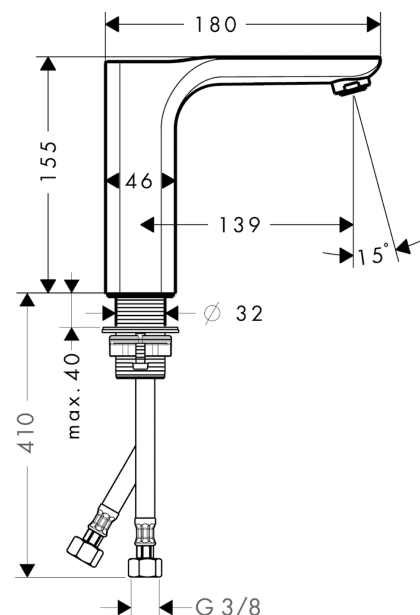

AXOR Urquiola
Einhebel-Waschtischmischer 130 mit Ablaufgarnitur
 Oberfläche: **Brushed Red Gold** Artikelnummer: **11021310**

Merkmale

- besteht aus: Einhebel-Waschtischmischer, Ablaufgarnitur
- ComfortZone 130
- Ausladung: 139 mm
- Auslaufhöhe: 132 mm
- Griffvariante: Bügelgriff
- Strahlart: Normalstrahl
- maximale Durchflussmenge bei 3 bar: 5 l/min
- Keramikmischsystem
- Temperaturbegrenzung einstellbar
- für Durchlauferhitzer geeignet
- unverschleißbare Ablaufgarnitur
- Anschlussart: G 3/8 Anschlusschläuche
- Anschlussgröße: DN15
- EU-Taxonomie: max. 6 l/min - wesentlicher Beitrag (SC) möglich
- DVGW NW-6506CL0400
- P-IX 19147/IO

Technologie

Zertifikate / Nachhaltigkeit

Produktabbildung

Maßzeichnung

AXOR Urquiola
Einhebel-Waschtismischer 130 mit Ablaufgarnitur
 Oberfläche: **Brushed Red Gold** Artikelnummer: **11021310**

Durchflussdiagramm