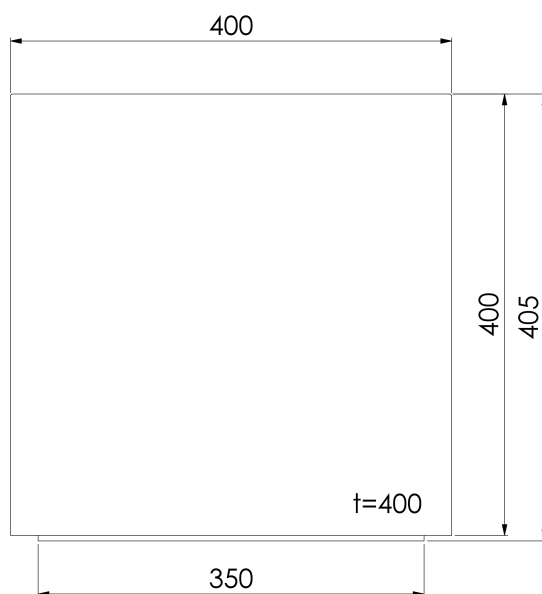

**541 7000 52 Beistelltisch**

quadratisch, aus Solid Surface, 400 x 400 mm

TECHNISCHE ZEICHNUNG

STEINBERG  
