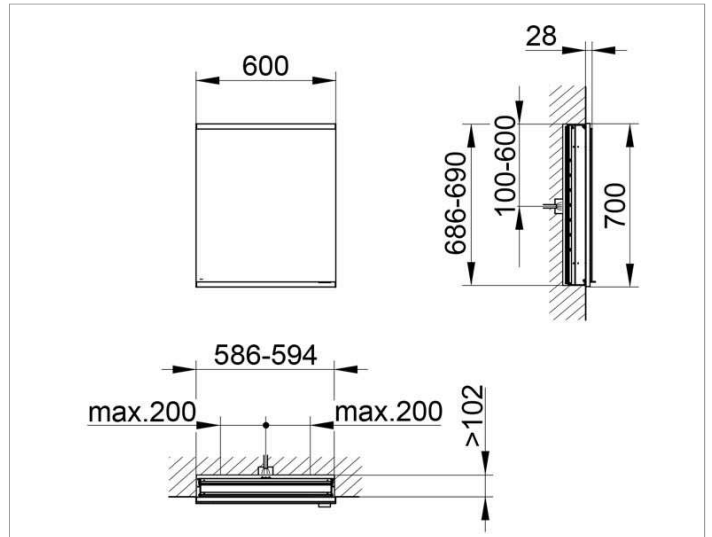

Royal Modular 2.0
80002006000000 Spiegelschrank

PRODUKT

ZEICHNUNG

EEK: A++, A+, A ,

OBERFLÄCHE

silber-eloxiert

ABMESSUNG

600 x 700 x 120 mm