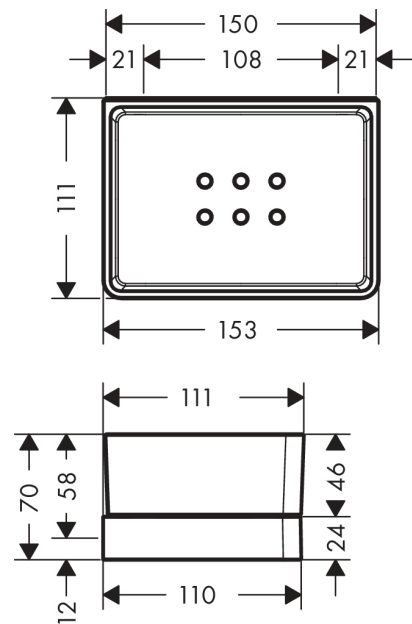

**AXOR Universal Softsquare  
Ablage 150/70 für Dusche**

Oberfläche: **Brushed Bronze** Artikelnummer: **42802140**

**Merkmale**

- Wandmontage
- bei Installation auf einer Reling ist das Adapterset # 42870XXX erforderlich
- Material Halteelement: Metall
- Material Ablage: Glas
- mit Ablauflöchern
- mit Befestigungsmaterial
- verdeckte Befestigung
- Bohrabstand: 108 mm
- Durchmesser Bohrloch: 6 mm
- für Dusche geeignet

**Produktabbildung**

**Maßzeichnung**

**AXOR Universal Softsquare**  
**Ablage 150/70 für Dusche**  
Oberfläche: **Brushed Bronze**

Artikelnummer: **42802140**

## Explosionszeichnung

Baujahr: >11/16

**AXOR Universal Softsquare**  
**Ablage 150/70 für Dusche**  
 Oberfläche: **Brushed Bronze**

Artikelnummer: **42802140**

## Ersatzteilliste

Baujahr: >11/16

Pos.		Artikelnummer	PG	VE
1	Seifenschale	92423000	15	1
2	Halteelement	92424140	98	1
3	Befestigungsteile	92841000	3	1
4	Excenterbuchse	97604000	3	1
5	Abdeckung	92427140	98	1
a	Abdeckung	42890140	98	1
b	Adapter Set	42870140	98	1
c	Abdeckkappen-Set	42871140	98	1
d	Befestigungssatz für zweiseitige Glasmontage	42841000	98	1