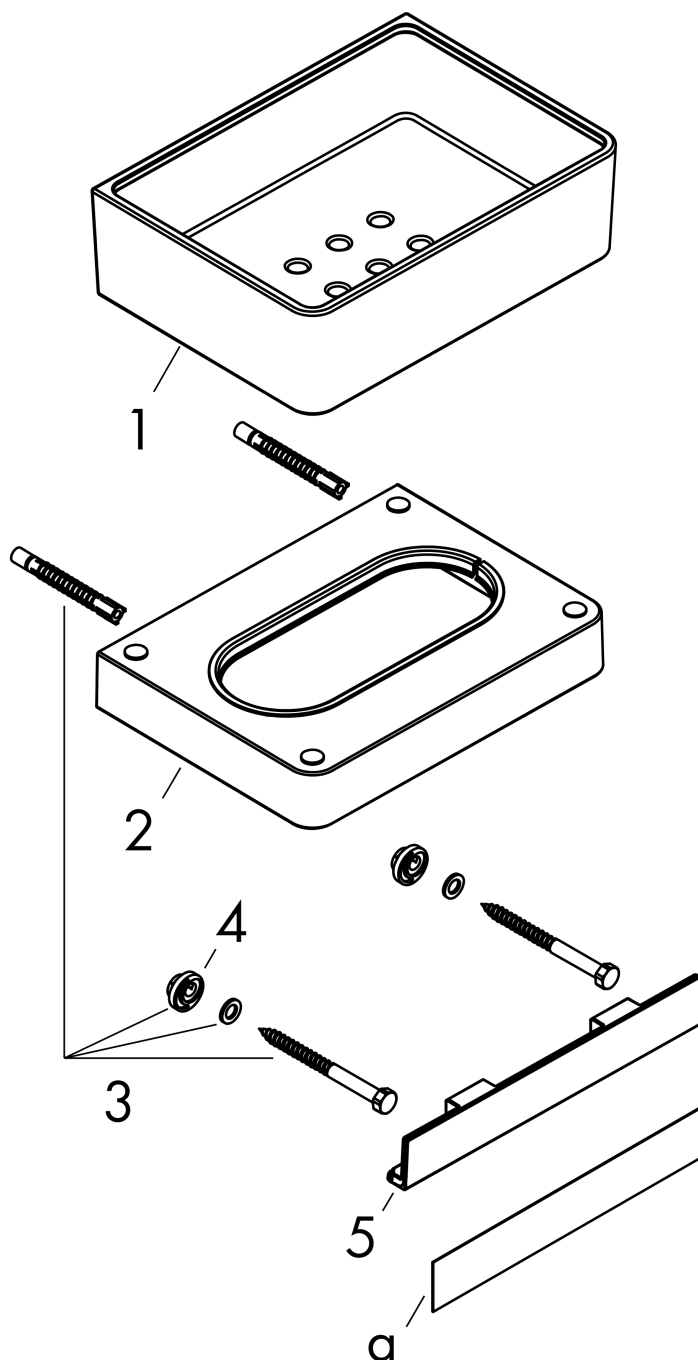

**AXOR Universal Softsquare  
Ablage 150/70 für Dusche**

Oberfläche: **Brushed Bronze** Artikelnummer: **42802140**

**Merkmale**

- Wandmontage
- bei Installation auf einer Reling ist das Adapterset # 42870XXX erforderlich
- Material Halteelement: Metall
- Material Ablage: Glas
- mit Ablauflöchern
- mit Befestigungsmaterial
- verdeckte Befestigung
- Bohrabstand: 108 mm
- Durchmesser Bohrloch: 6 mm
- für Dusche geeignet

**Produktabbildung**

**Maßzeichnung**

**AXOR Universal Softsquare**  
**Ablage 150/70 für Dusche**  
Oberfläche: **Brushed Bronze**

Artikelnummer: **42802140**

## Explosionszeichnung

Baujahr: >11/16

**AXOR Universal Softsquare**  
**Ablage 150/70 für Dusche**  
 Oberfläche: **Brushed Bronze**

Artikelnummer: **42802140**

## Ersatzteilliste

Baujahr: >11/16

Pos.		Artikelnummer	PG	VE
1	Seifenschale	92423000	15	1
2	Halteelement	92424140	98	1
3	Befestigungsteile	92841000	3	1
4	Excenterbuchse	97604000	3	1
5	Abdeckung	92427140	98	1
a	Abdeckung	42890140	98	1
b	Adapter Set	42870140	98	1
c	Abdeckkappen-Set	42871140	98	1
d	Befestigungssatz für zweiseitige Glasmontage	42841000	98	1