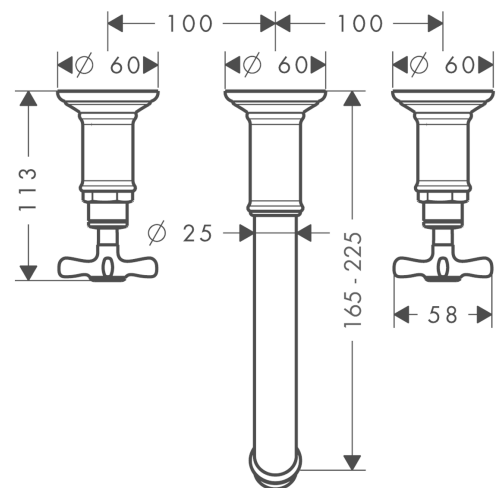

AXOR Montreux

3-Loch Waschtischarmatur Unterputz für Wandmontage mit Auslauf 165 - 225 mm und Kreuzgriffen

Oberfläche: **Edelstahl Optic** Artikelnummer: **16532800**

Merkmale

- besteht aus: 3-Loch Waschtischarmatur Unterputz für Wandmontage, Ablaufgarnitur
- Ausladung: 165 - 225 mm
- Griffvariante: Kreuzgriff
- Strahlart: Normalstrahl
- maximale Durchflussmenge bei 3 bar: 5 l/min
- Keramikventile heiß/kalt 90°
- für Durchlauferhitzer geeignet
- unverschleißbare Ablaufgarnitur
- Anschlussart: Grundkörper
- Anschlussgröße: DN15
- EU-Taxonomie: max. 6 l/min - wesentlicher Beitrag (SC) möglich

Technologie

Produktabbildung

Maßzeichnung

AXOR Montreux

3-Loch Waschtischarmatur Unterputz für Wandmontage mit Auslauf 165 - 225 mm und Kreuzgriffen

Oberfläche: **Edelstahl Optic** Artikelnummer: **16532800**

Durchflussdiagramm