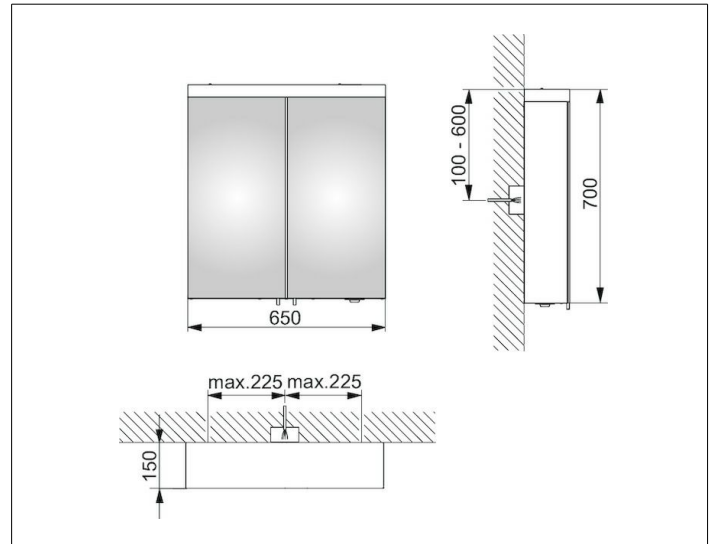

Royal Reflex.2
24202171301 Spiegelschrank

PRODUKT

ZEICHNUNG

PRODUKTBESCHREIBUNG

2 Drehtüren aus Kristall-Doppelspiegel,
 Seitenverspiegelung
 Bedienung:
 außenliegender Drehdimmer mit den Funktionen:
 - ein-/ausschalten
 - dimmen
 - Wechsel zwischen 3 Beleuchtungsvarianten
 Beleuchtung:
 Beleuchtung von oben und
 Waschtischbeleuchtung im Unterboden
 Lichtfarbe 3000 Kelvin (warmweiß),
 LED 22 Watt (Lebensdauer > 30.000 Std.)
 stufenlos dimmbar
 EEK: C , 22 kWh/1000h

AUSSTATTUNG

- 2 innenliegende Steckdosen
- 3 höhenverstellbare Glasablagen
- Tür-Anschlagdämpfer

OBERFLÄCHE

silber-gebeizt-eloxiert

ABMESSUNG

650 x 700 x 150 mm